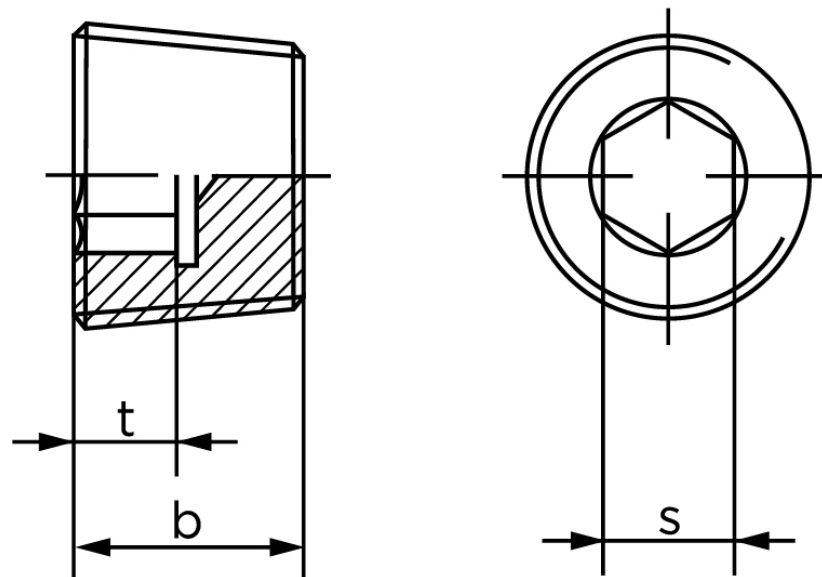

## Rørprop DIN 906 Rustfri-Syrefast A4 Med Fingevind M12x1,5 (100 Stk)

SKU: 009069400120150

GTIN: 4043952142936

Norm	DIN 906
Dimensions	12
s	6
t <sub>min.</sub>	5
b	10

Bemærk disse data er vejlede, og informationerne skal anses som vejledende, Bolte.dk stiller ingen garanti eller kan stilles til ansvar for overstående datatabel. Er du i tvivl så kontakt os på 75154999.