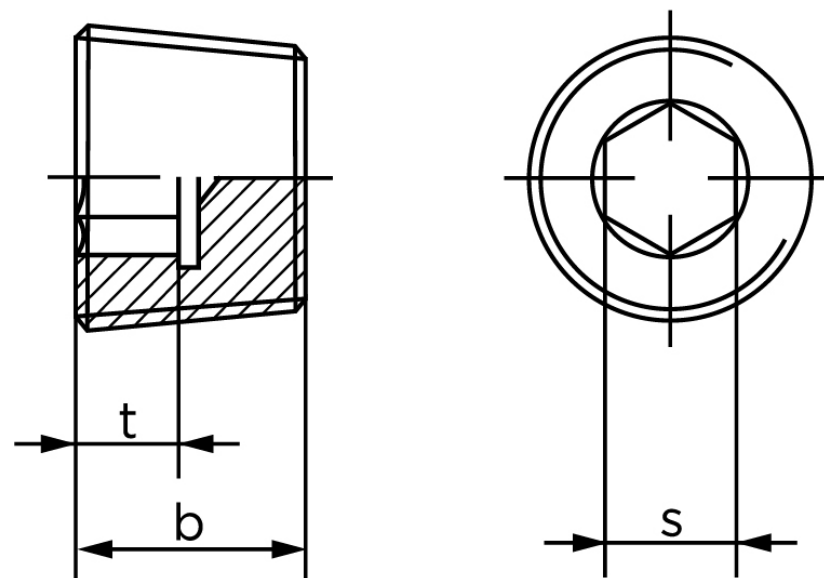

## Rørprop DIN 906 Messing Med Fingevind M14x1,5 (50 Stk)

SKU: 009067000140150

GTIN: 4043952142776

Norm	DIN 906
Dimensions	14
s	7
t <sub>min.</sub>	5
b	10

Bemærk disse data er vejlede, og informationerne skal anses som vejledende, Bolte.dk stiller ingen garanti eller kan stilles til ansvar for overstående datatabel. Er du i tvivl så kontakt os på 75154999.