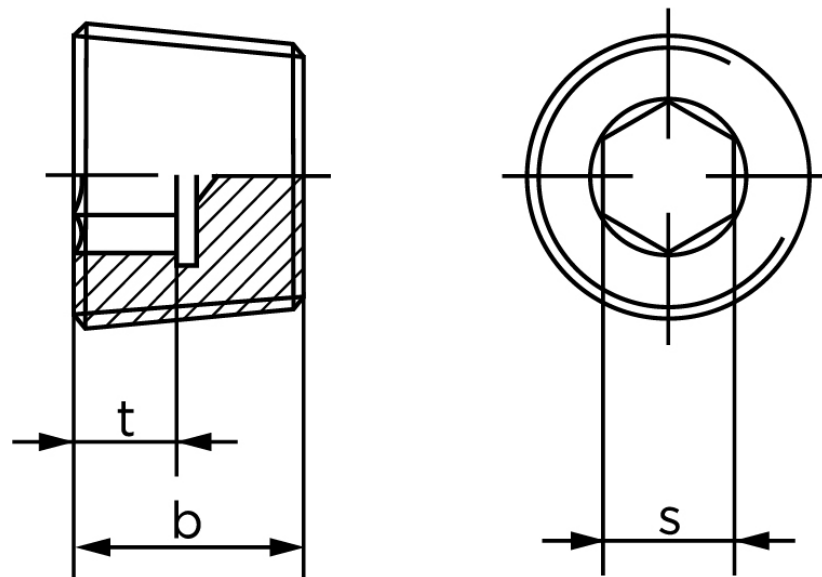

Rørprop DIN 906 Rustfri-Syrefast A4 Med Fingevind M14x1,5 (100 Stk)

SKU: 009069400140150

GTIN: 4043952142943

Norm	DIN 906
Dimensions	14
s	7
t _{min.}	5
b	10

Bemærk disse data er vejlede, og informationerne skal anses som vejledende, Bolte.dk stiller ingen garanti eller kan stilles til ansvar for overstående datatabel. Er du i tvivl så kontakt os på 75154999.