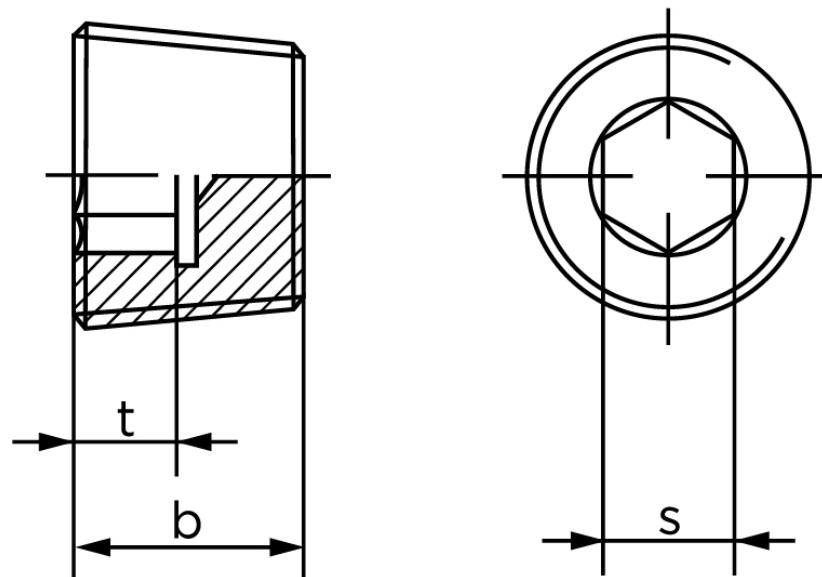

Rørprop DIN 906 Ubehandlet Stål Med Fingevind M16x1,5 (50 Stk)

SKU: 009065000160150

GTIN: 4043952142424

Norm	DIN 906
Dimensions	16
s	8
t _{min.}	5
b	10

Bemærk disse data er vejlede, og informationerne skal anses som vejledende, Bolte.dk stiller ingen garanti eller kan stilles til ansvar for overstående datatabel. Er du i tvivl så kontakt os på 75154999.