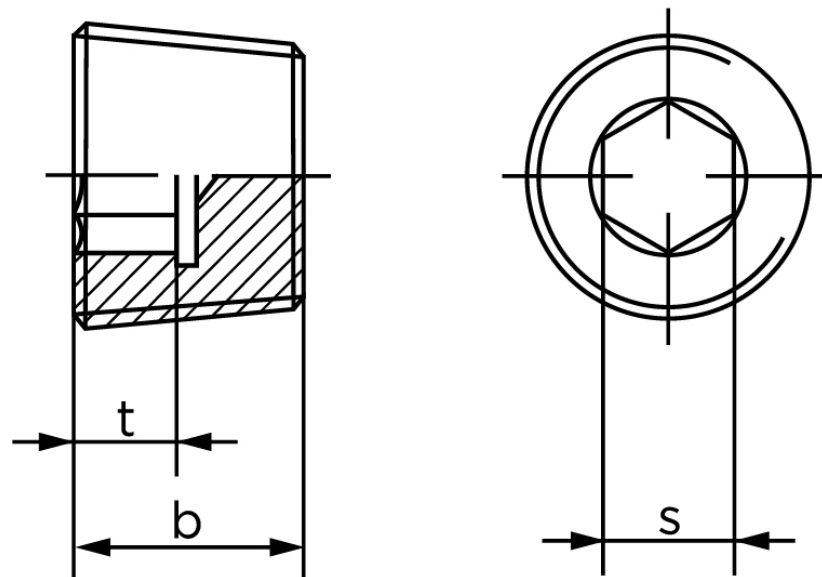

Rørprop DIN 906 Messing Med Fingevind M16x1,5 (25 Stk)

SKU: 009067000160150

GTIN: 4043952142783

Norm	DIN 906
Dimensions	16
s	8
t _{min.}	5
b	10

Bemærk disse data er vejlede, og informationerne skal anses som vejledende, Bolte.dk stiller ingen garanti eller kan stilles til ansvar for overstående datatabel. Er du i tvivl så kontakt os på 75154999.