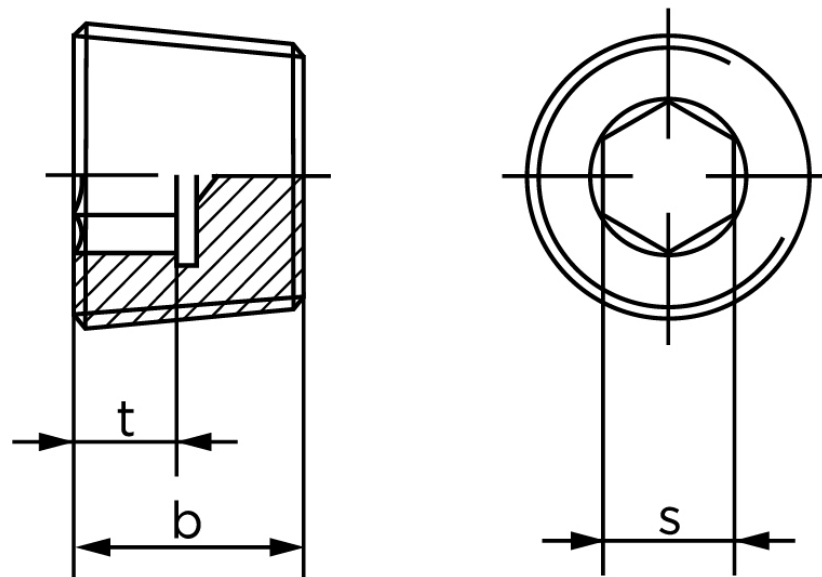

Rørprop DIN 906 Ubehandlet Stål Med Fingevind M18x1,5 (25 Stk)

SKU: 009065000180150

GTIN: 4043952142431

Norm	DIN 906
Dimensions	18
s	8
t _{min.}	5
b	10

Bemærk disse data er vejlede, og informationerne skal anses som vejledende, Bolte.dk stiller ingen garanti eller kan stilles til ansvar for overstående datatabel. Er du i tvivl så kontakt os på 75154999.