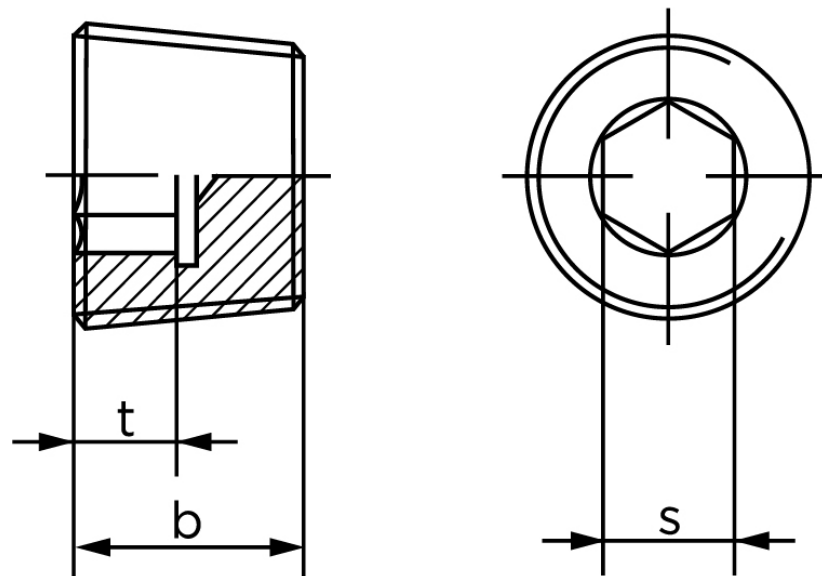

Rørprop DIN 906 Ubehandlet Stål Med Fingevind M20x1,5 (25 Stk)

SKU: 009065000200150

GTIN: 4043952142448

Norm	DIN 906
Dimensions	20
s	10
t _{min.}	5
b	10

Bemærk disse data er vejlede, og informationerne skal anses som vejledende, Bolte.dk stiller ingen garanti eller kan stilles til ansvar for overstående datatabel. Er du i tvivl så kontakt os på 75154999.