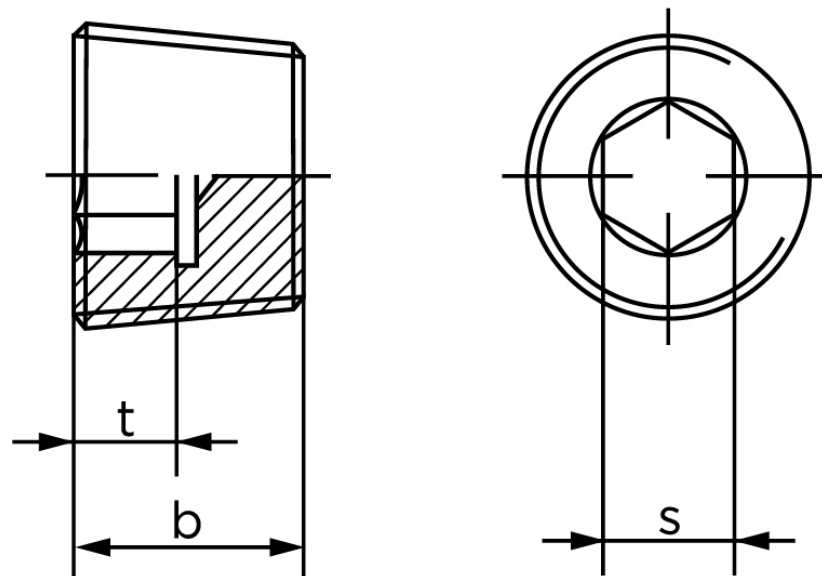

## Rørprop DIN 906 Elforzinket Stål Med Fingevind M20x1,5 (25 Stk)

SKU: 009065100200150

GTIN: 4043952701942

Norm	DIN 906
Dimensions	20
s	10
t <sub>min.</sub>	5
b	10

Bemærk disse data er vejlede, og informationerne skal anses som vejledende, Bolte.dk stiller ingen garanti eller kan stilles til ansvar for overstående datatabel. Er du i tvivl så kontakt os på 75154999.