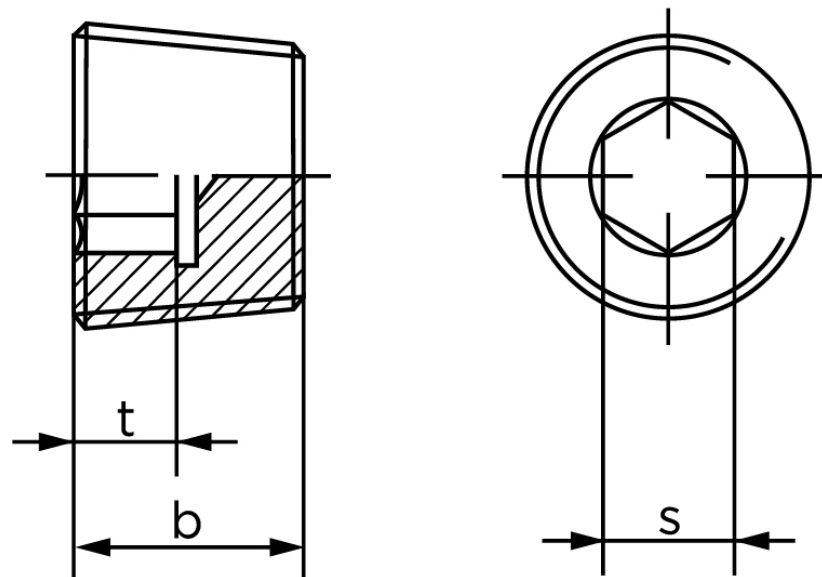

Rørprop DIN 906 Rustfri-Syrefast A4 Med Fingevind M20x1,5 (100 Stk)

SKU: 009069400200150

GTIN: 4043952142974

Norm	DIN 906
Dimensions	20
s	10
t _{min.}	5
b	10

Bemærk disse data er vejlede, og informationerne skal anses som vejledende, Bolte.dk stiller ingen garanti eller kan stilles til ansvar for overstående datatabel. Er du i tvivl så kontakt os på 75154999.