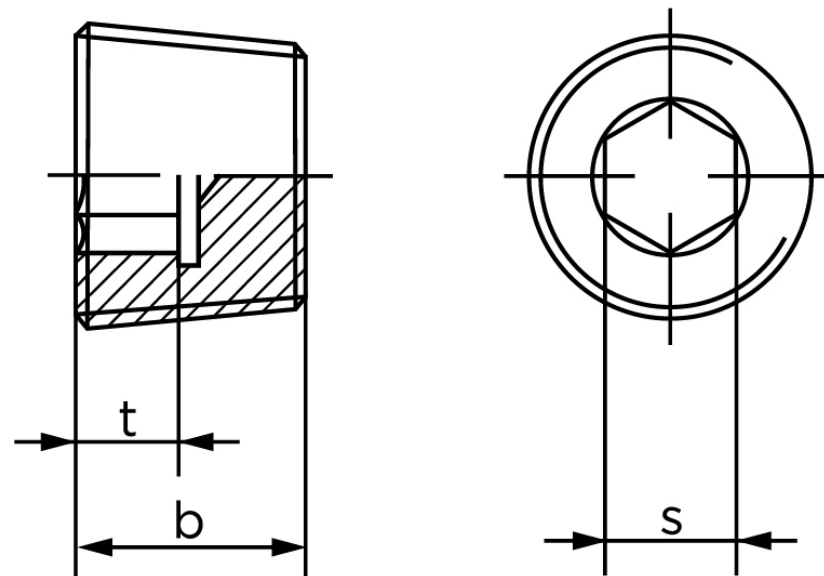

## Rørprop DIN 906 Messing Med Fingevind M22x1,5 (25 Stk)

SKU: 009067000220150

GTIN: 4043952142806

Norm	DIN 906
Dimensions	22
s	10
t <sub>min.</sub>	5
b	10

Bemærk disse data er vejlede, og informationerne skal anses som vejledende, Bolte.dk stiller ingen garanti eller kan stilles til ansvar for overstående datatabel. Er du i tvivl så kontakt os på 75154999.