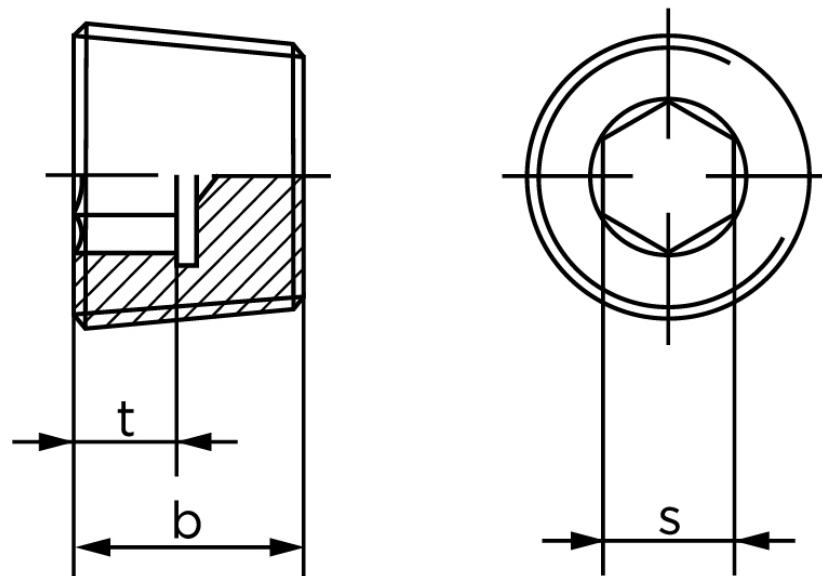

Rørprop DIN 906 Rustfri-Syrefast A4 Med Fingevind M22x1,5 (50 Stk)

SKU: 009069400220150

GTIN: 4043952142981

Norm	DIN 906
Dimensions	22
s	10
t _{min.}	5
b	10

Bemærk disse data er vejlede, og informationerne skal anses som vejledende, Bolte.dk stiller ingen garanti eller kan stilles til ansvar for overstående datatabel. Er du i tvivl så kontakt os på 75154999.