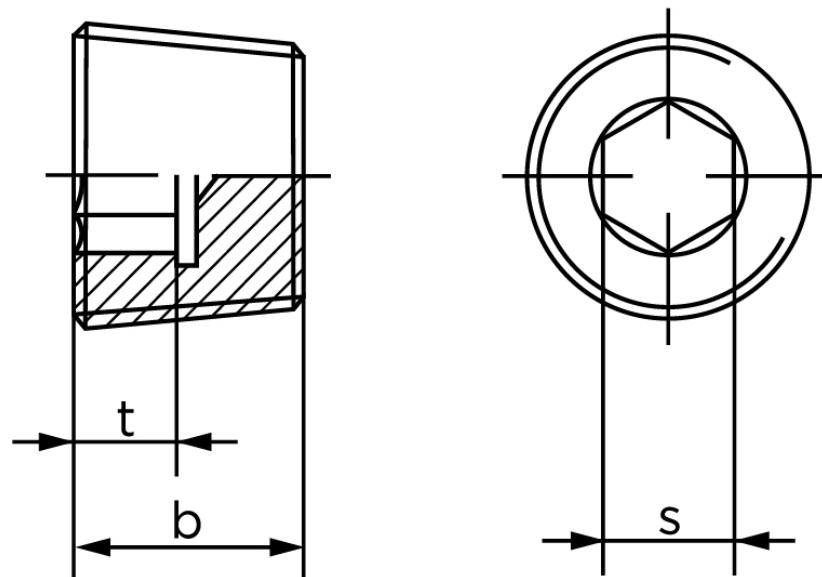

Rørprop DIN 906 Elforzinket Stål Med Fingevind M24x1,5 (25 Stk)

SKU: 009065100240150

GTIN: 4043952760857

Norm	DIN 906
Dimensions	24
s	12
t _{min.}	6
b	12

Bemærk disse data er vejlede, og informationerne skal anses som vejledende, Bolte.dk stiller ingen garanti eller kan stilles til ansvar for overstående datatabel. Er du i tvivl så kontakt os på 75154999.