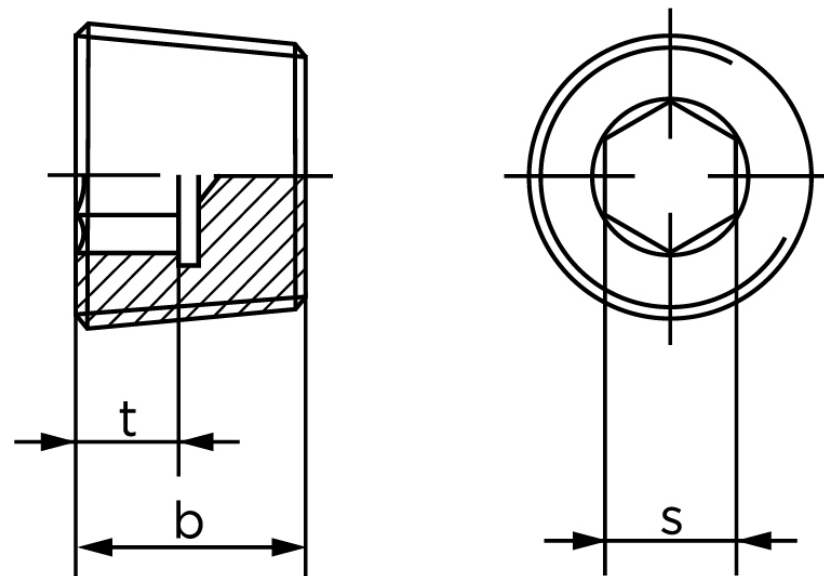

## Rørprop DIN 906 Ubehandlet Stål Med Fingevind M27x2 (10 Stk)

SKU: 009065000270200

GTIN: 4043952142486

Norm	DIN 906
Dimensions	27
s	12
t <sub>min.</sub>	6
b	12

Bemærk disse data er vejlede, og informationerne skal anses som vejledende, Bolte.dk stiller ingen garanti eller kan stilles til ansvar for overstående datatabel. Er du i tvivl så kontakt os på 75154999.