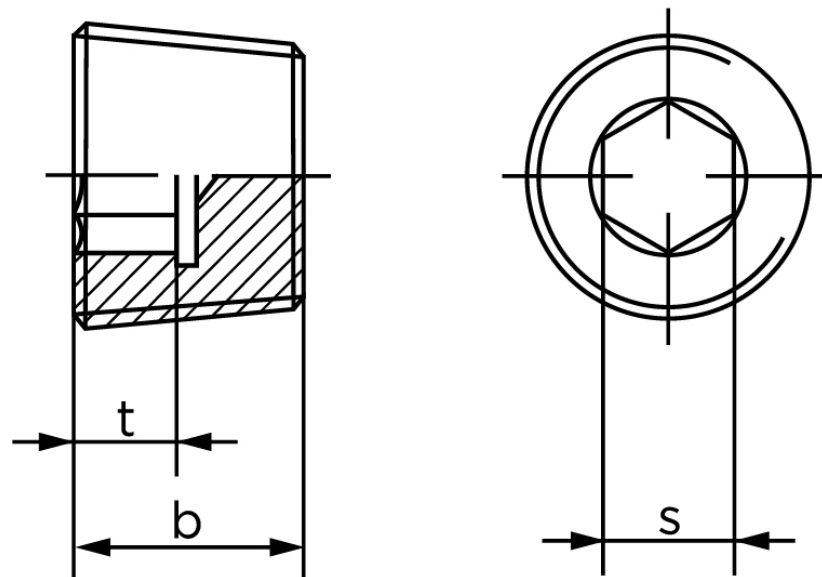

Rørprop DIN 906 Messing Med Fingevind M30x1,5 (10 Stk)

SKU: 009067000300150

GTIN: 4043952142820

Norm	DIN 906
Dimensions	30
s	17
t _{min.}	6
b	12

Bemærk disse data er vejlede, og informationerne skal anses som vejledende, Bolte.dk stiller ingen garanti eller kan stilles til ansvar for overstående datatabel. Er du i tvivl så kontakt os på 75154999.