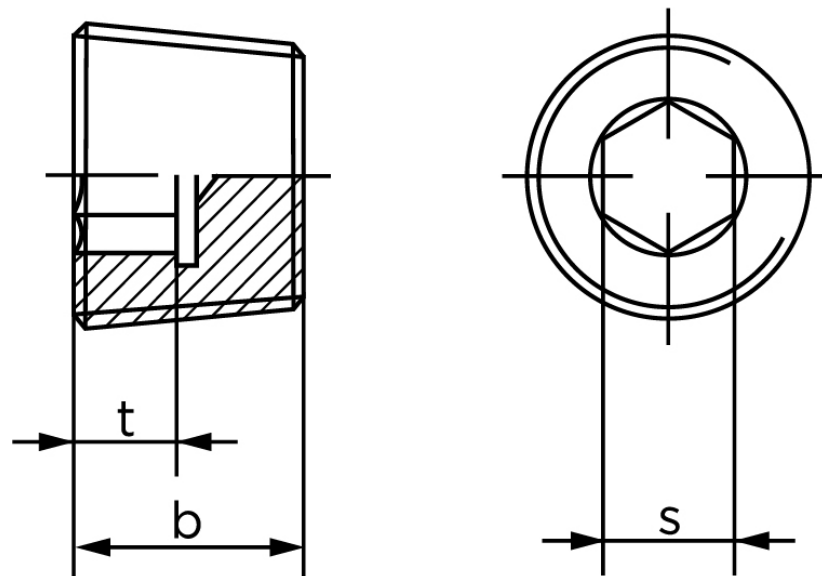

Rørprop DIN 906 Ubehandlet Stål Med Fingevind M33x2 (10 Stk)

SKU: 009065000330200

GTIN: 4043952142516

Norm	DIN 906
Dimensions	33
s	17
t _{min.}	6
b	12

Bemærk disse data er vejlede, og informationerne skal anses som vejledende, Bolte.dk stiller ingen garanti eller kan stilles til ansvar for overstående datatabel. Er du i tvivl så kontakt os på 75154999.