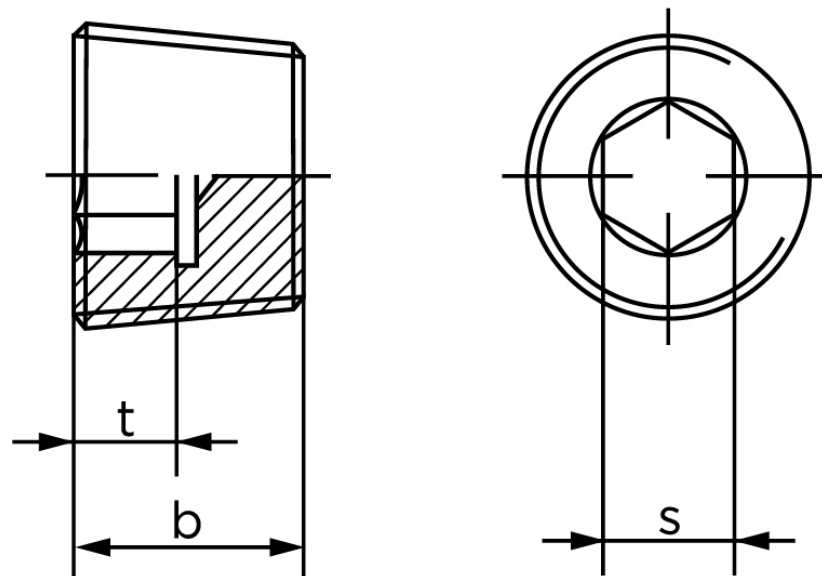

## Rørprop DIN 906 Elforzinket Stål Med Fingevind M33x2 (10 Stk)

SKU: 009065100330200

GTIN: 4043952760871

Norm	DIN 906
Dimensions	33
s	17
t <sub>min.</sub>	6
b	12

Bemærk disse data er vejlede, og informationerne skal anses som vejledende, Bolte.dk stiller ingen garanti eller kan stilles til ansvar for overstående datatabel. Er du i tvivl så kontakt os på 75154999.