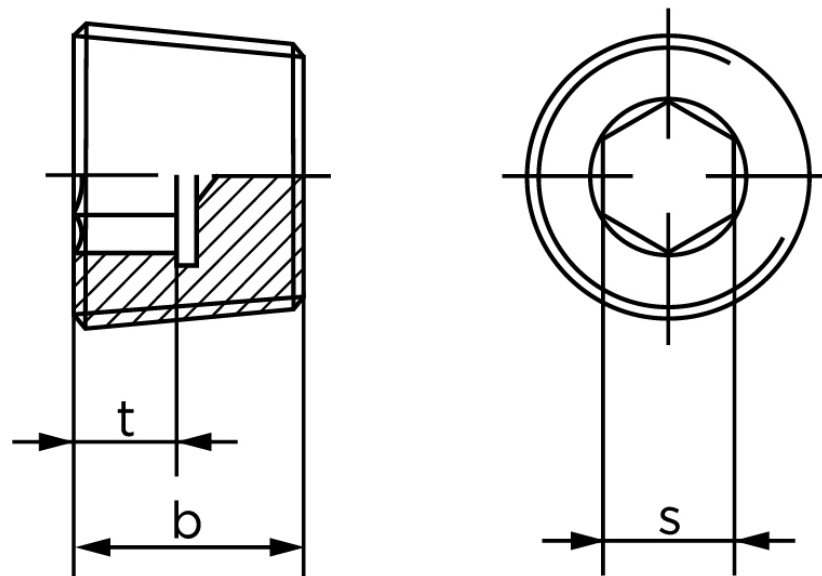

## Rørprop DIN 906 Ubehandlet Stål Med Fingevind M36x1,5 (10 Stk)

SKU: 009065000360150

GTIN: 4043952142523

Norm	DIN 906
Dimensions	36
s	19
t <sub>min.</sub>	7,5
b	15

Bemærk disse data er vejlede, og informationerne skal anses som vejledende, Bolte.dk stiller ingen garanti eller kan stilles til ansvar for overstående datatabel. Er du i tvivl så kontakt os på 75154999.