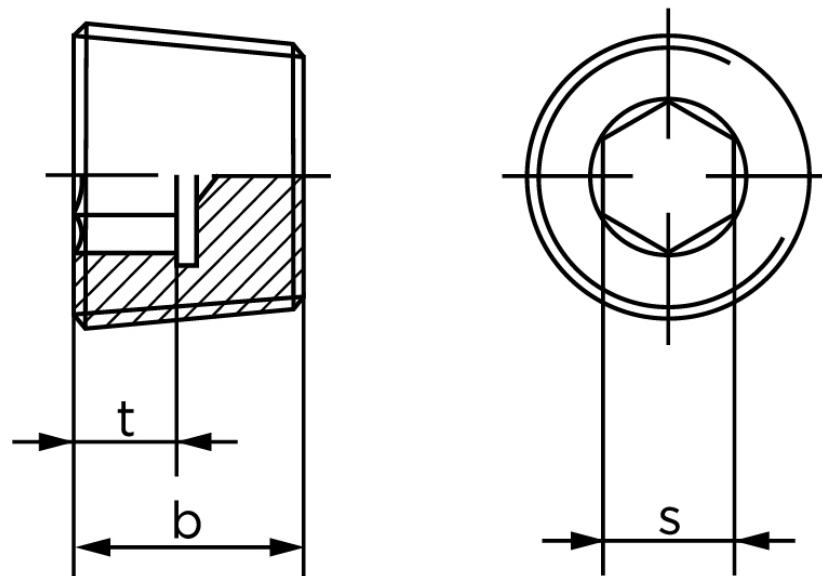

## Rørprop DIN 906 Ubehandlet Stål Med Fingevind M42x1,5 (10 Stk)

SKU: 009065000420150

GTIN: 4043952760895

Norm	DIN 906
Dimensions	42
s	22
t <sub>min.</sub>	11,5
b	18

Bemærk disse data er vejlede, og informationerne skal anses som vejledende, Bolte.dk stiller ingen garanti eller kan stilles til ansvar for overstående datatabel. Er du i tvivl så kontakt os på 75154999.