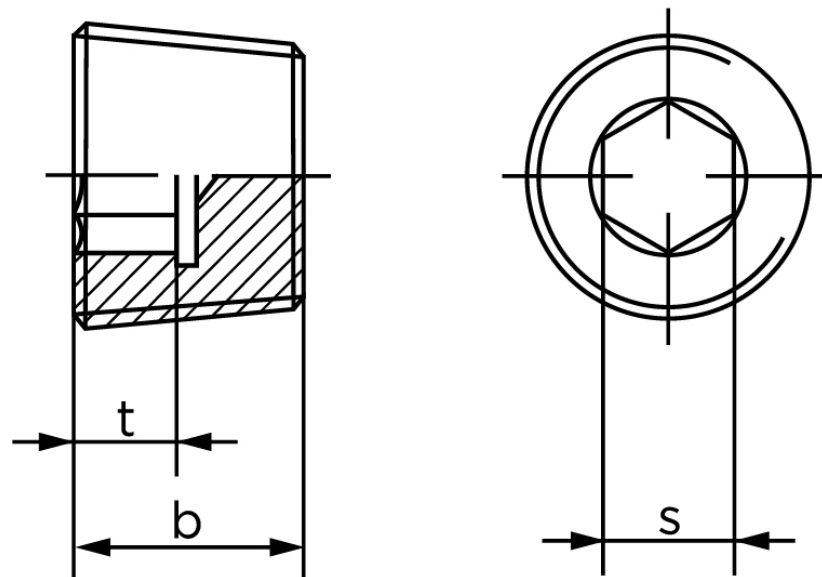

## Rørprop DIN 906 Ubehandlet Stål Med Fingevind M8x1 (100 Stk)

SKU: 009065000080100

GTIN: 4043952142387

Norm	DIN 906
Dimensions	8
s	4
t <sub>min.</sub>	4
b	8

Bemærk disse data er vejlede, og informationerne skal anses som vejledende, Bolte.dk stiller ingen garanti eller kan stilles til ansvar for overstående datatabel. Er du i tvivl så kontakt os på 75154999.