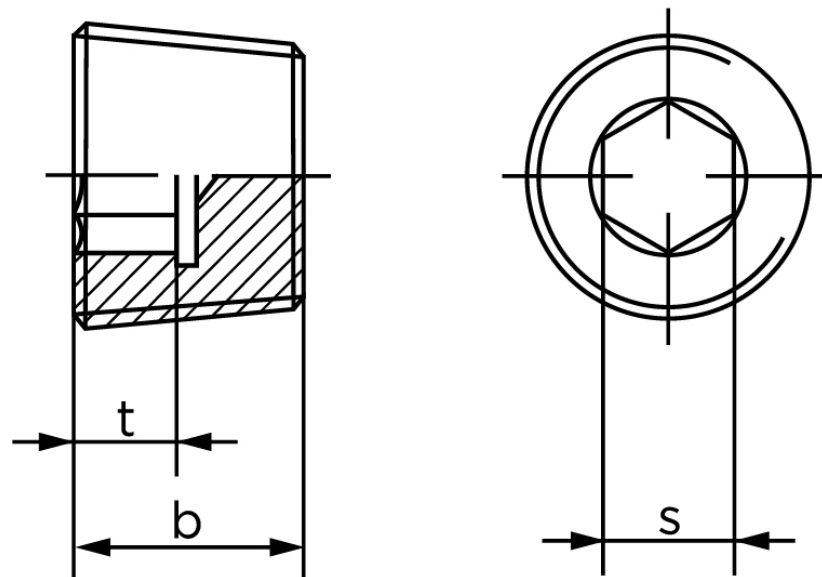

## Rørprop DIN 906 Elforzinket Stål Med Fingevind M8x1 (100 Stk)

SKU: 009065100080100

GTIN: 4043952142653

Norm	DIN 906
Dimensions	8
s	4
t <sub>min.</sub>	4
b	8

Bemærk disse data er vejlede, og informationerne skal anses som vejledende, Bolte.dk stiller ingen garanti eller kan stilles til ansvar for overstående datatabel. Er du i tvivl så kontakt os på 75154999.