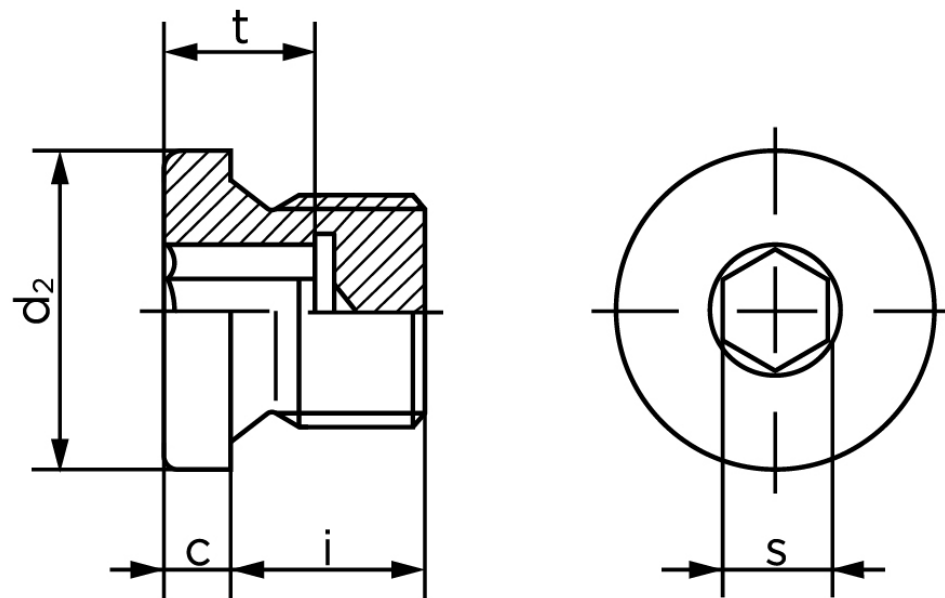

Gevindprop DIN 908 Ubehandlet Stål Med Cylindrisk Rørgvind G (BSPP) 1/2 A (50 Stk)

SKU: 009085040500000

GTIN: 4043952143339

Norm	DIN 908
Dimensions	G (BSPP) 1/2
s	10
t_{min.}	7,5
d₂	26
c	4
i	14

Bemærk disse data er vejledende, og informationerne skal anses som vejledende, Bolte.dk stiller ingen garanti eller kan stilles til ansvar for overstående datatabel. Er du i tvivl så kontakt os på 75154999.

Vil du vide mere om dette produkt

Forespørg pris her