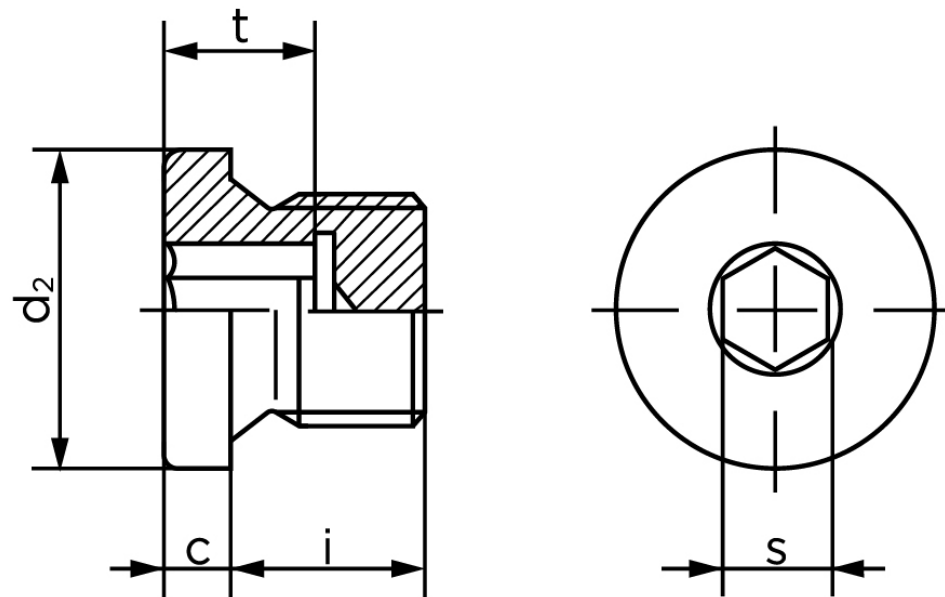

Gevindprop DIN 908 Elforzinket Stål Med Cylindrisk Rørgvind G (BSPP) 1/2 A (50 Stk)

SKU: 009085140500000

GTIN: 4043952143605

Norm	DIN 908
Dimensions	G (BSPP) 1/2
s	10
t _{min.}	7,5
d ₂	26
c	4
i	14

Bemærk disse data er vejledende, og informationerne skal anses som vejledende, Bolte.dk stiller ingen garanti eller kan stilles til ansvar for overstående datatabel. Er du i tvivl så kontakt os på 75154999.