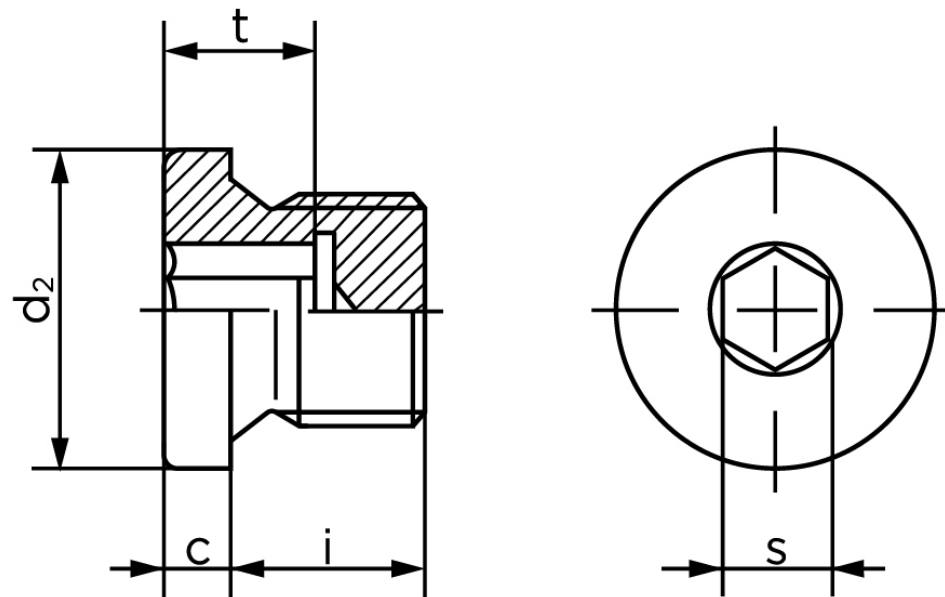

Gevindprop DIN 908 Messing Med Cylindrisk Rørgevind G (BSPP) 1/2 A (50 Stk)

SKU: 009087040500000

GTIN: 4043952143698

Norm	DIN 908
Dimensions	G (BSPP) 1/2
s	10
t_{min.}	7,5
d₂	26
c	4
i	14

Bemærk disse data er vejledende, og informationerne skal anses som vejledende, Bolte.dk stiller ingen garanti eller kan stilles til ansvar for overstående datatabel. Er du i tvivl så kontakt os på 75154999.

Vil du vide mere om dette produkt

Forespørg pris her