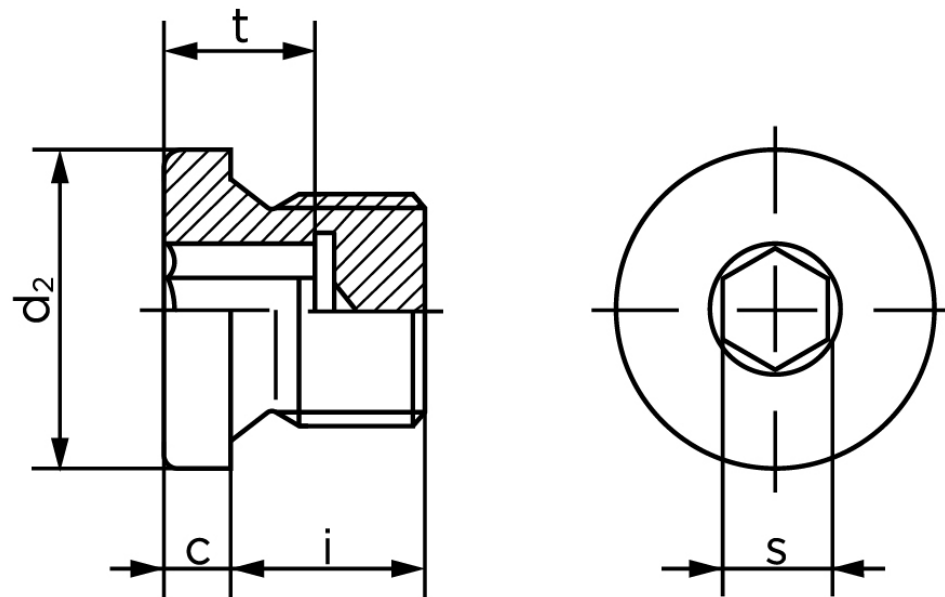

Gevindprop DIN 908 Rustfri-Syrefast A4 Med Cylindrisk Rørgvind G (BSPP) 1/2 A (1 Stk)

SKU: 009089440500000

GTIN: 4043952143841

Norm	DIN 908
Dimensions	G (BSPP) 1/2
s	10
t_{min.}	7,5
d₂	26
c	4
i	14

Bemærk disse data er vejledende, og informationerne skal anses som vejledende, Bolte.dk stiller ingen garanti eller kan stilles til ansvar for overstående datatabel. Er du i tvivl så kontakt os på 75154999.

Vil du vide mere om dette produkt

Forespørg pris her