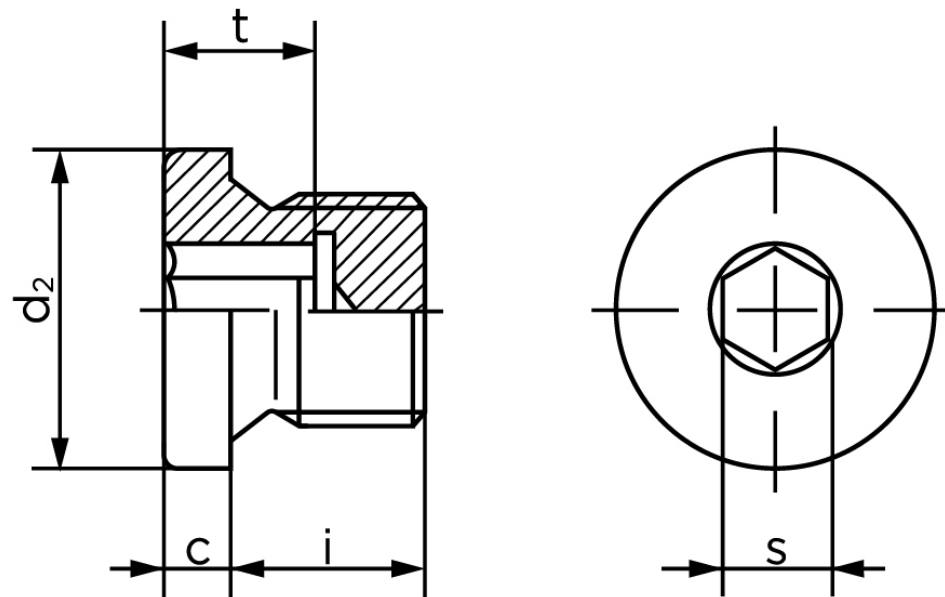

Gevindprop DIN 908 Messing Med Cylindrisk Rørgvind G (BSPP) 1/4 A (100 Stk)

SKU: 009087040250000

GTIN: 4043952143674

Norm	DIN 908
Dimensions	G (BSPP) 1/4
s	6
t _{min.}	7
d ₂	12
c	3
i	12

Bemærk disse data er vejledende, og informationerne skal anses som vejledende, Bolte.dk stiller ingen garanti eller kan stilles til ansvar for overstående datatabel. Er du i tvivl så kontakt os på 75154999.