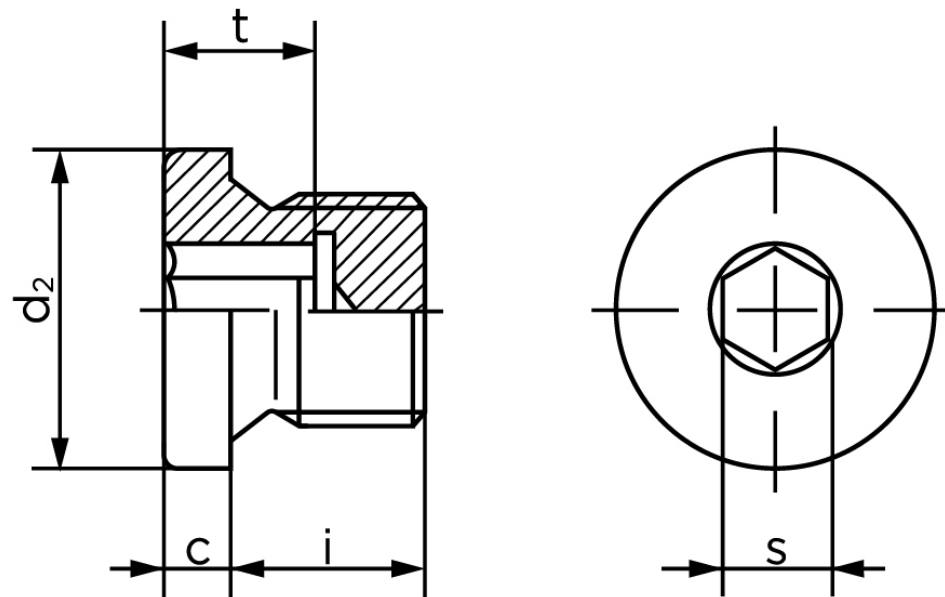

Gevindprop DIN 908 Elforzinket Stål Med Cylindrisk Rørgvind G (BSPP) 1/8 A (100 Stk)

SKU: 009085140125000

GTIN: 4043952143575

Norm	DIN 908
Dimensions	G (BSPP) 1/8
s	5
t _{min.}	5
d ₂	14
c	3
i	8

Bemærk disse data er vejledende, og informationerne skal anses som vejledende, Bolte.dk stiller ingen garanti eller kan stilles til ansvar for overstående datatabel. Er du i tvivl så kontakt os på 75154999.