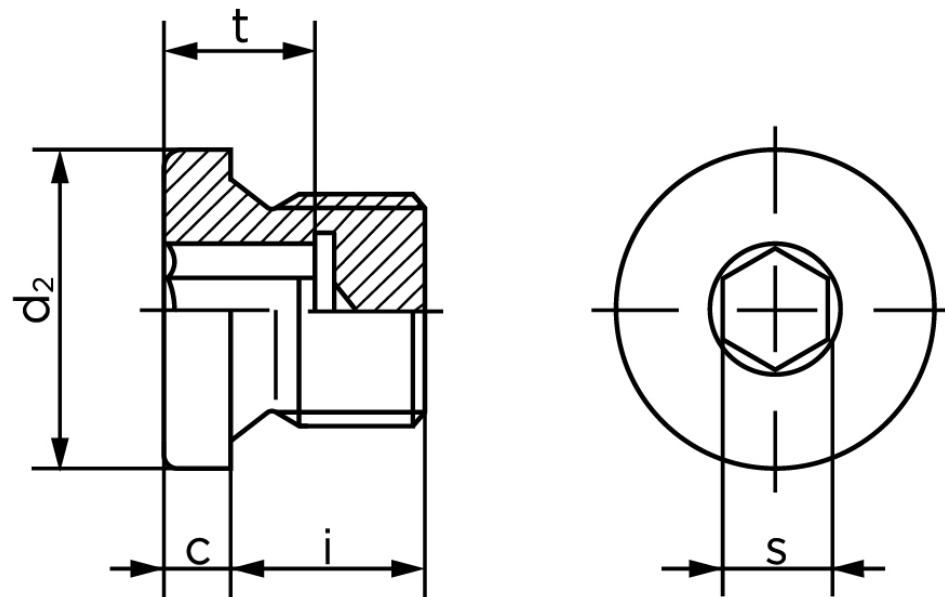

Gevindprop DIN 908 Ubehandlet Stål Med Cylindrisk Rørgvind G (BSPP) 1 1/2 A (1 Stk)

SKU: 009085041500000

GTIN: 4043952143407

Norm	DIN 908
Dimensions	G (BSPP) 1 1/2
s	24
t _{min.}	10,5
d ₂	55
c	5
i	16

Bemærk disse data er vejledende, og informationerne skal anses som vejledende, Bolte.dk stiller ingen garanti eller kan stilles til ansvar for overstående datatabel. Er du i tvivl så kontakt os på 75154999.