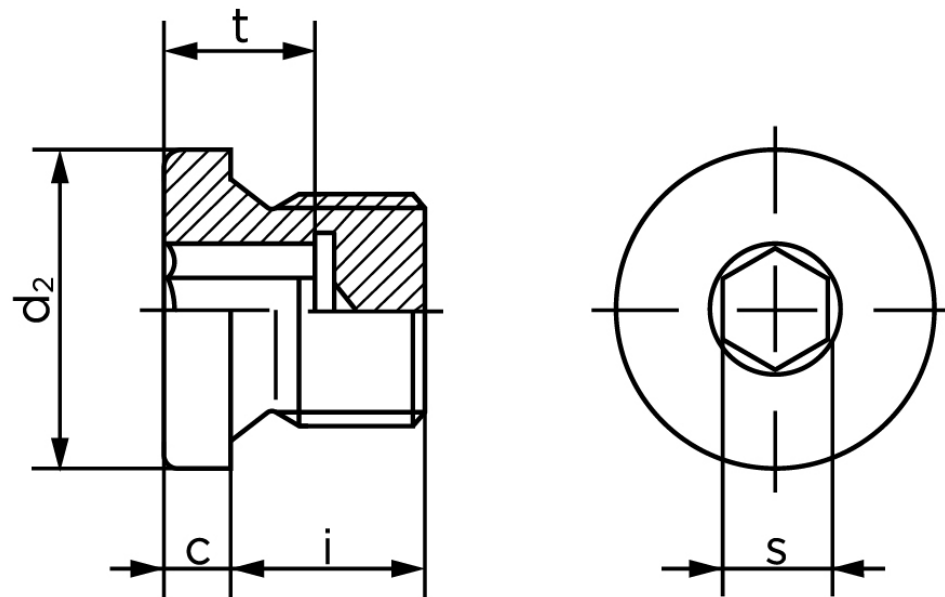

Gevindprop DIN 908 Elforzinket Stål Med Cylindrisk Rørgvind G (BSPP) 1 1/2 A (1 Stk)

SKU: 009085141500000

GTIN: 4043952143643

Norm	DIN 908
Dimensions	G (BSPP) 1 1/2
s	24
t _{min.}	10,5
d ₂	55
c	5
i	16

Bemærk disse data er vejledende, og informationerne skal anses som vejledende, Bolte.dk stiller ingen garanti eller kan stilles til ansvar for overstående datatabel. Er du i tvivl så kontakt os på 75154999.