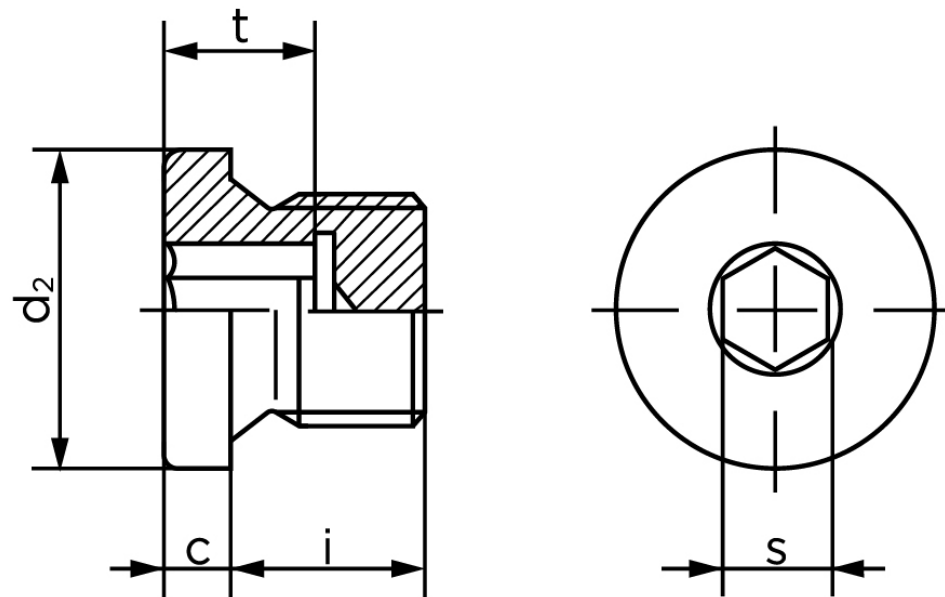

BOLTE

KVALITETSSKRUER OG -BOLTE PÅ NETTET

Gevindprop DIN 908 Rustfri-Syrefast A4 Med Cylindrisk Rørgvind G (BSPP) 1 1/2 A (1 Stk)

SKU: 009089441500000

GTIN: 4043952143889

Norm	DIN 908
Dimensions	G (BSPP) 1 1/2
s	24
t_{min.}	10,5
d₂	55
c	5
i	16

Bemærk disse data er vejledende, og informationerne skal anses som vejledende, Bolte.dk stiller ingen garanti eller kan stilles til ansvar for overstående datatabel. Er du i tvivl så kontakt os på 75154999.

Vil du vide mere om dette produkt

Forespørg pris her