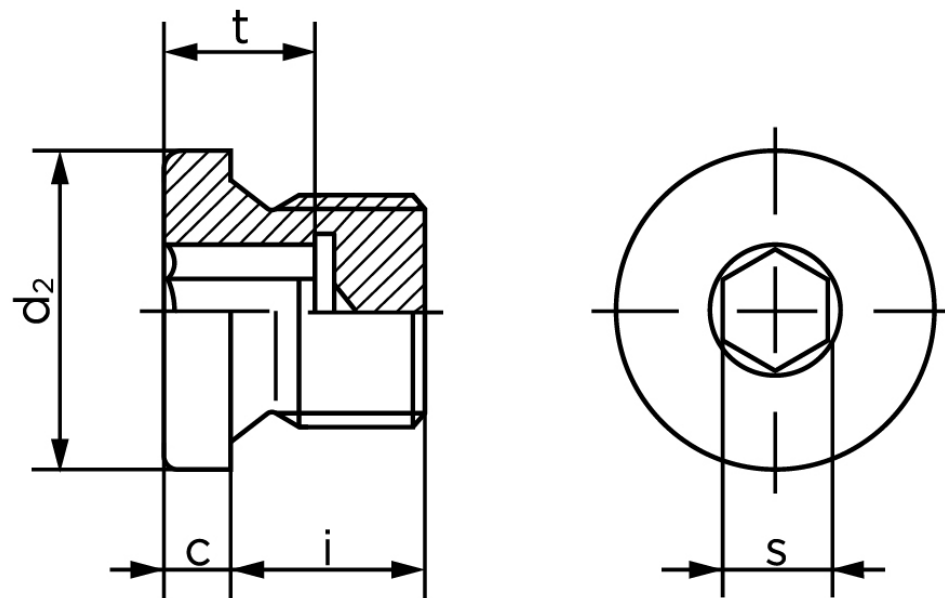

Gevindprop DIN 908 Elforzinket Stål Med Cylindrisk Rørgvind G (BSPP) 1 1/4 A (1 Stk)

SKU: 009085141250000

GTIN: 4043952143636

Norm	DIN 908
Dimensions	G (BSPP) 1 1/4
s	22
t _{min.}	10,5
d ₂	49
c	5
i	16

Bemærk disse data er vejledende, og informationerne skal anses som vejledende, Bolte.dk stiller ingen garanti eller kan stilles til ansvar for overstående datatabel. Er du i tvivl så kontakt os på 75154999.