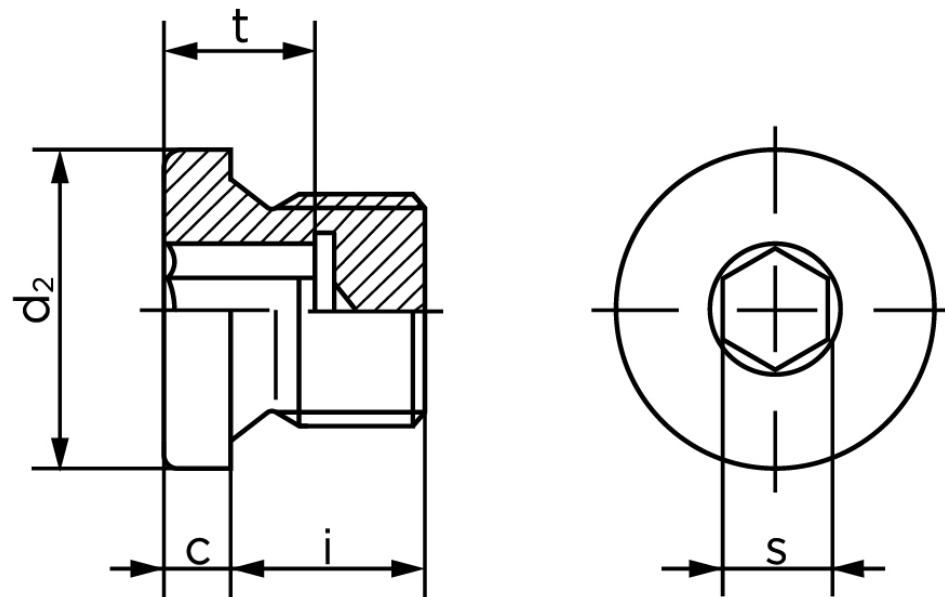

Gevindprop DIN 908 Rustfri-Syrefast A4 Med Cylindrisk Rørgvind G (BSPP) 1 1/4 A (1 Stk)

SKU: 009089441250000

GTIN: 4043952143872

Norm	DIN 908
Dimensions	G (BSPP) 1 1/4
s	22
t_{min.}	10,5
d₂	49
c	5
i	16

Bemærk disse data er vejledende, og informationerne skal anses som vejledende, Bolte.dk stiller ingen garanti eller kan stilles til ansvar for overstående datatabel. Er du i tvivl så kontakt os på 75154999.

Vil du vide mere om dette produkt

Forespørg pris her