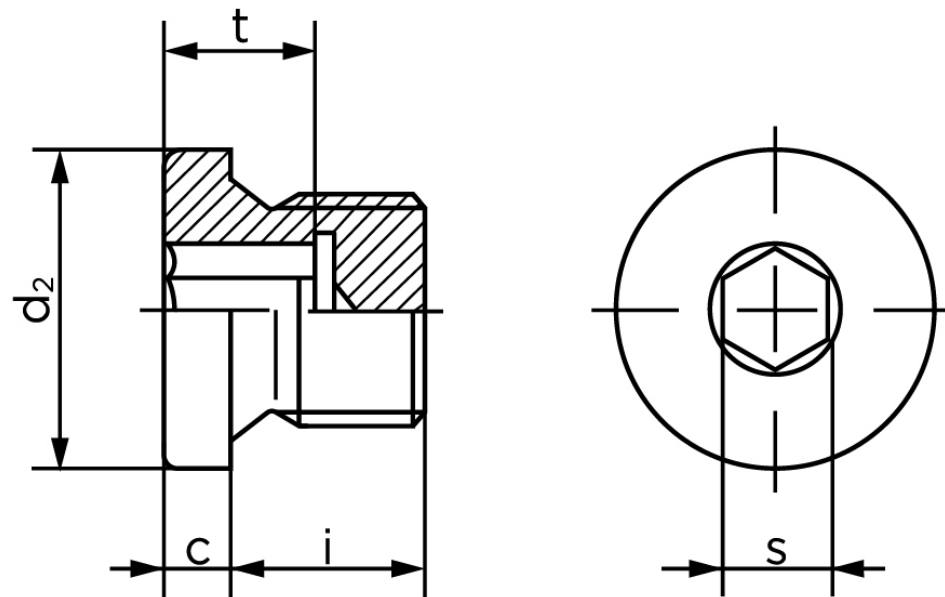

Gevindprop DIN 908 Ubehandlet Stål Med Cylindrisk Rørgvind G (BSPP) 2 A (1 Stk)

SKU: 009085042000000

GTIN: 4043952143421

Norm	DIN 908
Dimensions	G (BSPP) 2
s	32
t _{min.}	14
d ₂	68
c	5
i	20

Bemærk disse data er vejledende, og informationerne skal anses som vejledende, Bolte.dk stiller ingen garanti eller kan stilles til ansvar for overstående datatabel. Er du i tvivl så kontakt os på 75154999.