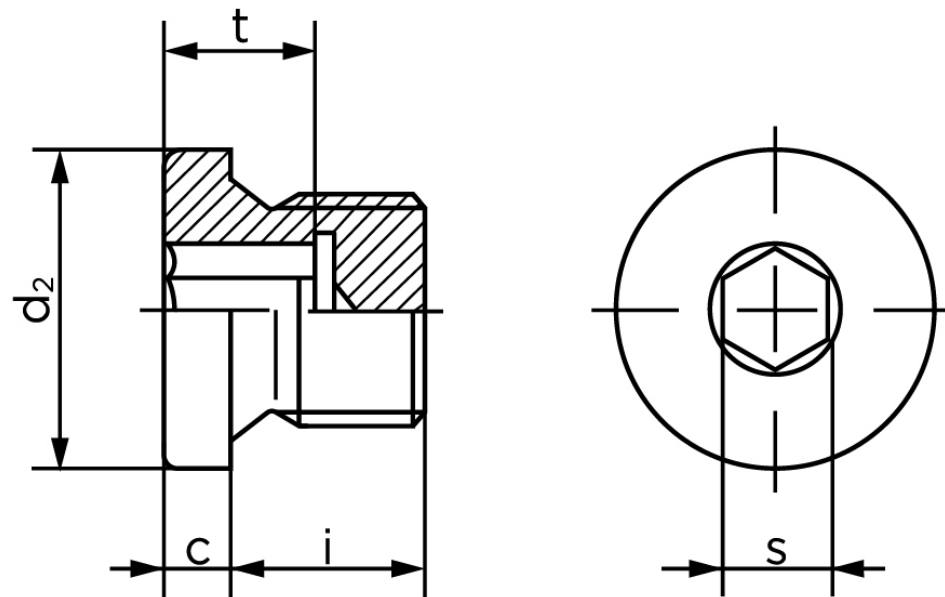

Gevindprop DIN 908 Elforzinket Stål Med Cylindrisk Rørgvind G (BSPP) 2 A (1 Stk)

SKU: 009085142000000

GTIN: 4043952143650

Norm	DIN 908
Dimensions	G (BSPP) 2
s	32
t_{min.}	14
d₂	68
c	5
i	20

Bemærk disse data er vejledende, og informationerne skal anses som vejledende, Bolte.dk stiller ingen garanti eller kan stilles til ansvar for overstående datatabel. Er du i tvivl så kontakt os på 75154999.

Vil du vide mere om dette produkt
Forespørg pris her