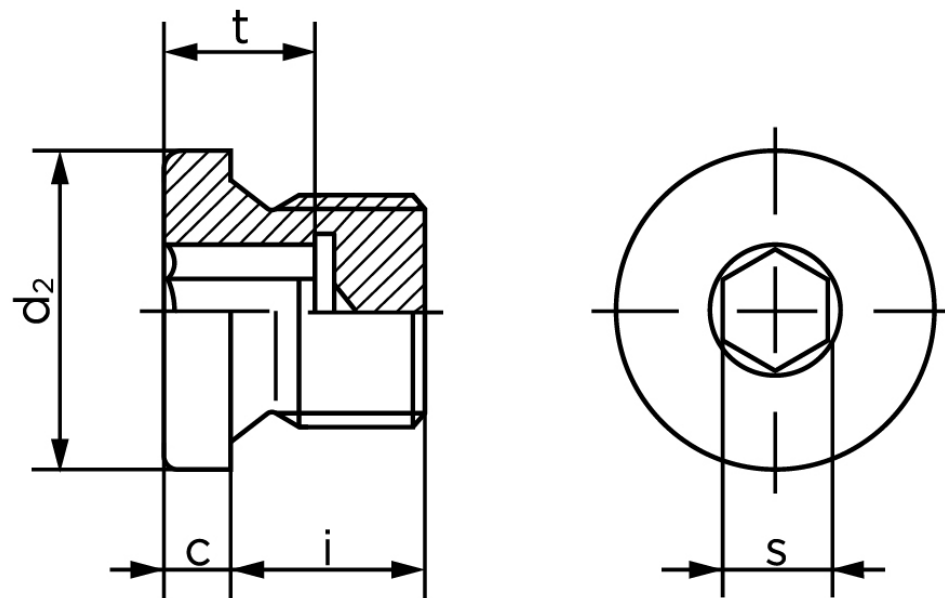

Gevindprop DIN 908 Messing Med Cylindrisk Rørgvind G (BSPP) 3/4 A (25 Stk)

SKU: 009087040750000

GTIN: 4043952143704

Norm	DIN 908
Dimensions	G (BSPP) 3/4
s	12
t _{min.}	9
d ₂	32
c	4
i	16

Bemærk disse data er vejledende, og informationerne skal anses som vejledende, Bolte.dk stiller ingen garanti eller kan stilles til ansvar for overstående datatabel. Er du i tvivl så kontakt os på 75154999.