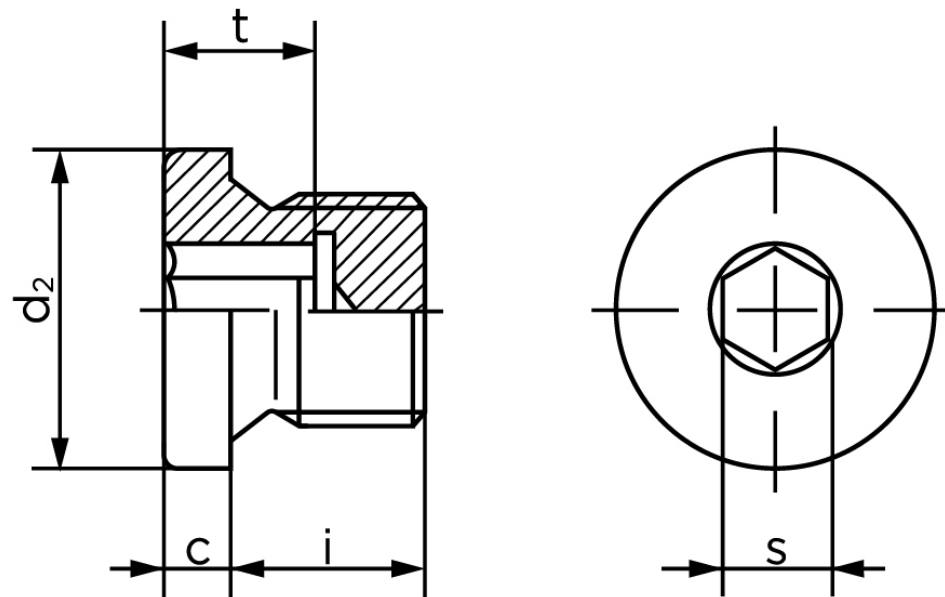

Gevindprop DIN 908 Messing Med Cylindrisk Rørgvind G (BSPP) 3/8 A (50 Stk)

SKU: 009087040380000

GTIN: 4043952143681

Norm	DIN 908
Dimensions	G (BSPP) 3/8
s	8
t _{min.}	7,5
d ₂	22
c	3
i	12

Bemærk disse data er vejledende, og informationerne skal anses som vejledende, Bolte.dk stiller ingen garanti eller kan stilles til ansvar for overstående datatabel. Er du i tvivl så kontakt os på 75154999.