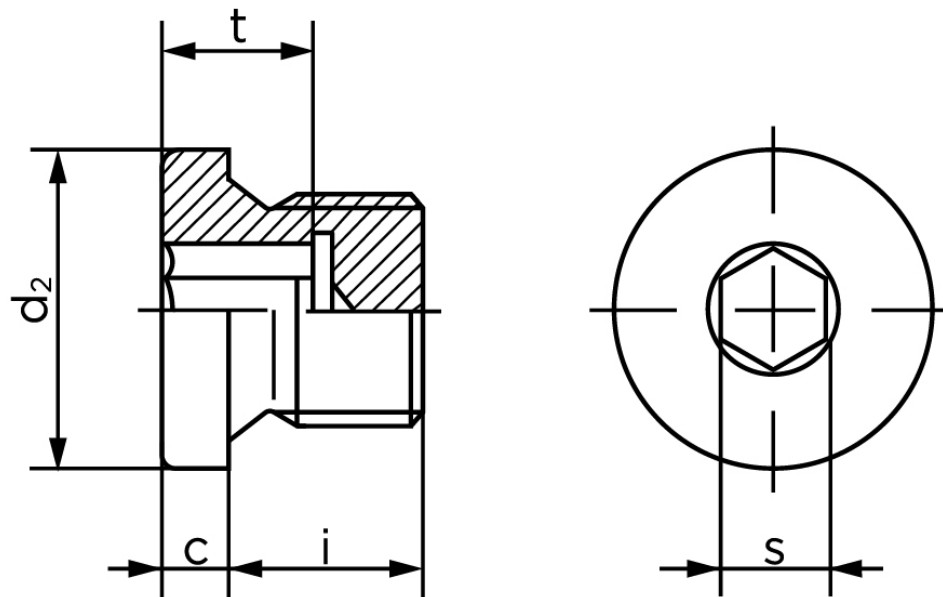

Gevindprop DIN 908 Ubehandlet Stål Med Cylindrisk Fingevind M10x1 (100 Stk)

SKU: 009085000100100

GTIN: 4043952143070

Norm	DIN 908
Dimensions	10
s	5
t_{min.}	5
d₂	14
c	3
i	8

Bemærk disse data er vejledende, og informationerne skal anses som vejledende, Bolte.dk stiller ingen garanti eller kan stilles til ansvar for overstående datatabel. Er du i tvivl så kontakt os på 75154999.

Vil du vide mere om dette produkt

Forespørg pris her