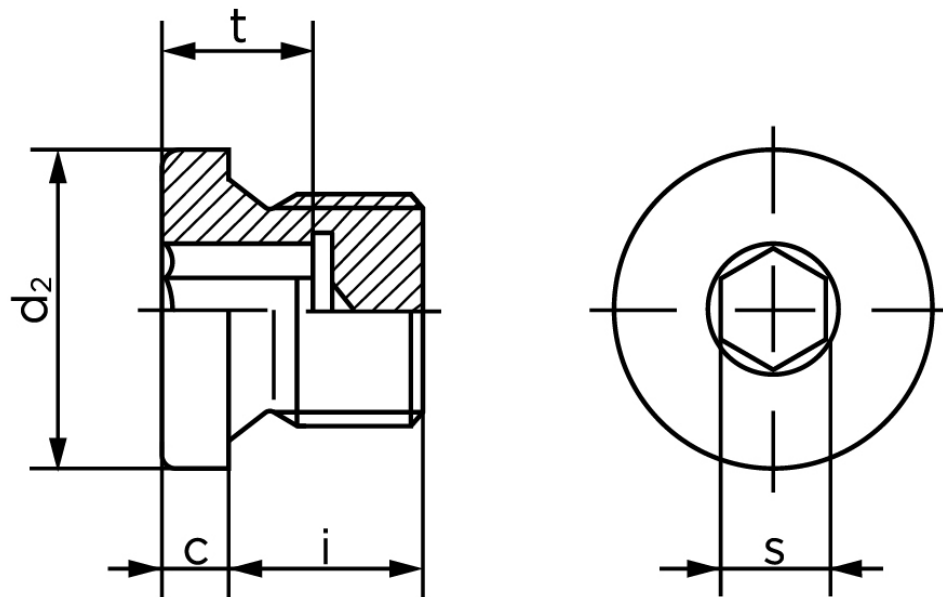

Gevindprop DIN 908 Elforzinket Stål Med Cylindrisk Fingevind M10x1 (100 Stk)

SKU: 009085100100100

GTIN: 4043952143445

Norm	DIN 908
Dimensions	10
s	5
t _{min.}	5
d ₂	14
c	3
i	8

Bemærk disse data er vejledende, og informationerne skal anses som vejledende, Bolte.dk stiller ingen garanti eller kan stilles til ansvar for overstående datatabel. Er du i tvivl så kontakt os på 75154999.