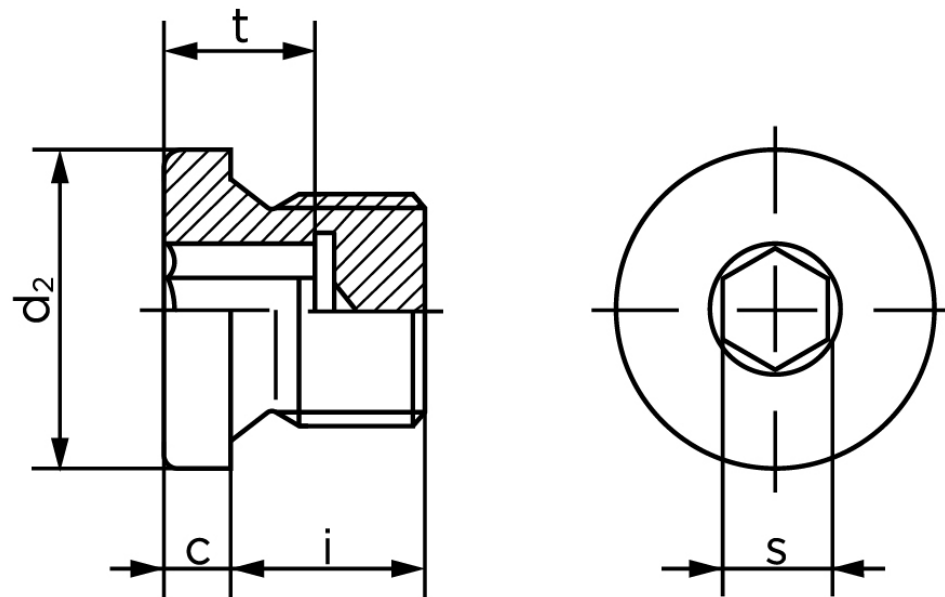

BOLTE

KVALITETSSKRUER OG -BOLTE PÅ NETTET

Gevindprop DIN 908 Rustfri-Syrefast A4 Med Cylindrisk Fingevind M10x1 (100 Stk)

SKU: 009089400100100

GTIN: 4043952143728

Norm	DIN 908
Dimensions	10
s	5
t_{min.}	5
d₂	14
c	3
i	8

Bemærk disse data er vejledende, og informationerne skal anses som vejledende, Bolte.dk stiller ingen garanti eller kan stilles til ansvar for overstående datatabel. Er du i tvivl så kontakt os på 75154999.

Vil du vide mere om dette produkt

Forespørg pris her