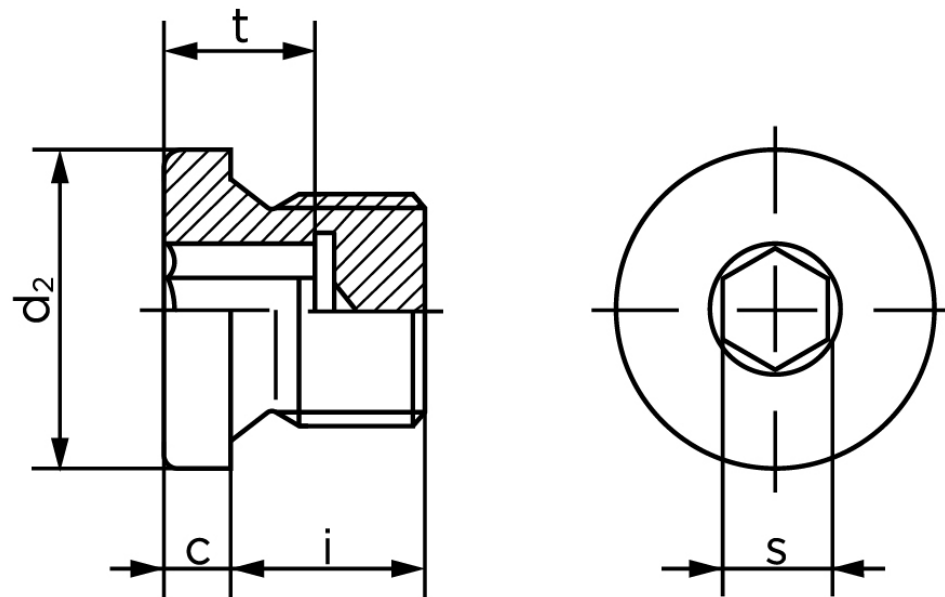

Gevindprop DIN 908 Ubehandlet Stål Med Cylindrisk Fingevind M12x1,5 (50 Stk)

SKU: 009085000120150

GTIN: 4043952143087

Norm	DIN 908
Dimensions	12
s	6
t _{min.}	7
d ₂	17
c	3
i	12

Bemærk disse data er vejledende, og informationerne skal anses som vejledende, Bolte.dk stiller ingen garanti eller kan stilles til ansvar for overstående datatabel. Er du i tvivl så kontakt os på 75154999.