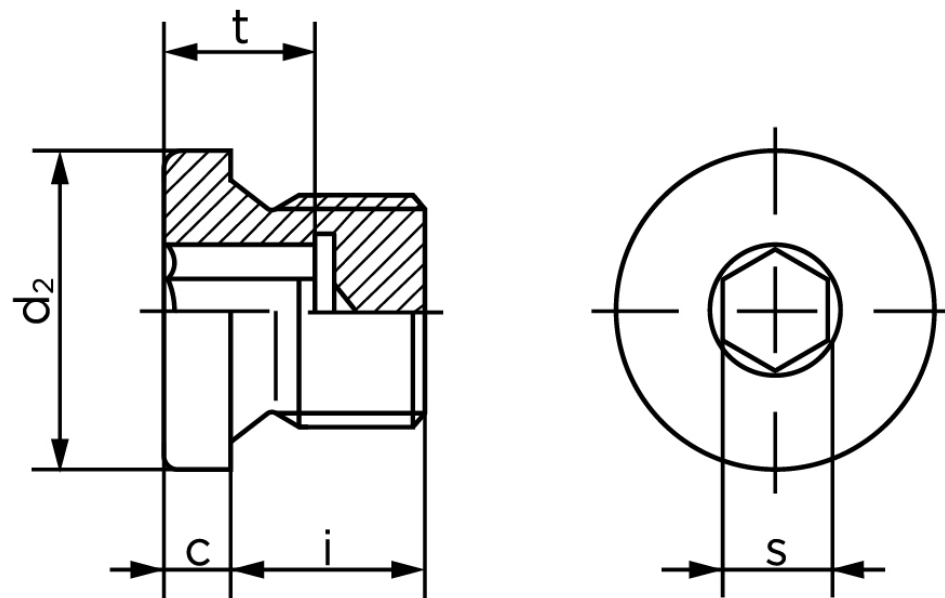

Gevindprop DIN 908 Elforzinket Stål Med Cylindrisk Fingevind M12x1,5 (50 Stk)

SKU: 009085100120150

GTIN: 4043952143452

Norm	DIN 908
Dimensions	12
s	6
t _{min.}	7
d ₂	17
c	3
i	12

Bemærk disse data er vejledende, og informationerne skal anses som vejledende, Bolte.dk stiller ingen garanti eller kan stilles til ansvar for overstående datatabel. Er du i tvivl så kontakt os på 75154999.