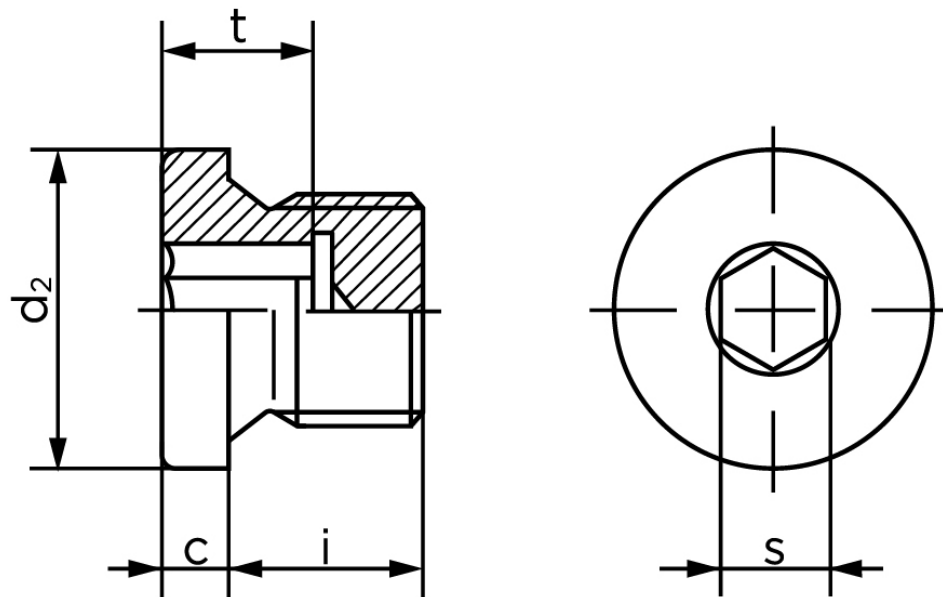

Gevindprop DIN 908 Rustfri-Syrefast A4 Med Cylindrisk Fingevind M12x1,5 (100 Stk)

SKU: 009089400120150

GTIN: 4043952143735

Norm	DIN 908
Dimensions	12
s	6
t_{min.}	7
d₂	17
c	3
i	12

Bemærk disse data er vejledende, og informationerne skal anses som vejledende, Bolte.dk stiller ingen garanti eller kan stilles til ansvar for overstående datatabel. Er du i tvivl så kontakt os på 75154999.

Vil du vide mere om dette produkt

Forespørg pris her