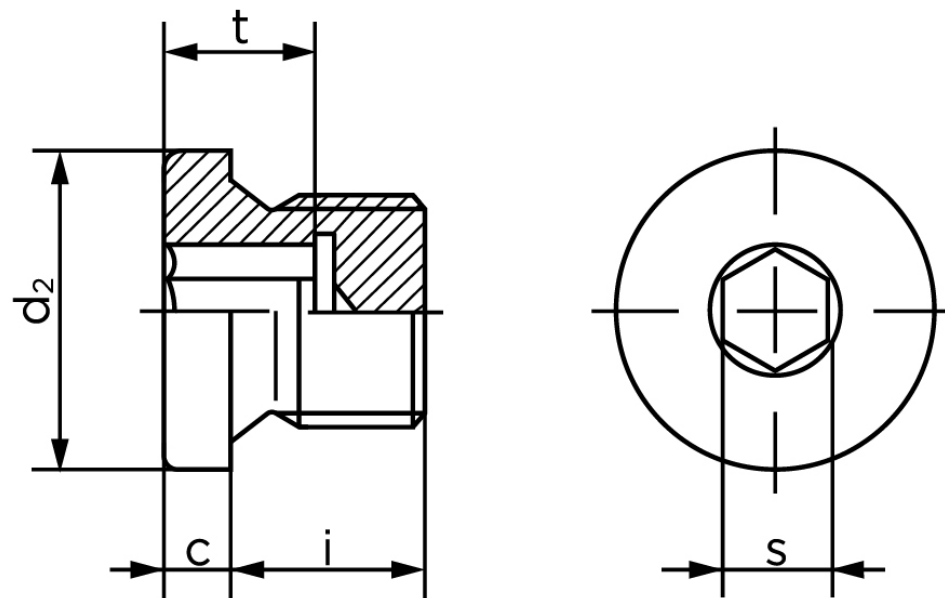

Gevindprop DIN 908 Elforzinket Stål Med Cylindrisk Fingevind M14x1,5 (50 Stk)

SKU: 009085100140150

GTIN: 4043952143469

Norm	DIN 908
Dimensions	14
s	6
t _{min.}	7
d ₂	19
c	4
i	12

Bemærk disse data er vejledende, og informationerne skal anses som vejledende, Bolte.dk stiller ingen garanti eller kan stilles til ansvar for overstående datatabel. Er du i tvivl så kontakt os på 75154999.