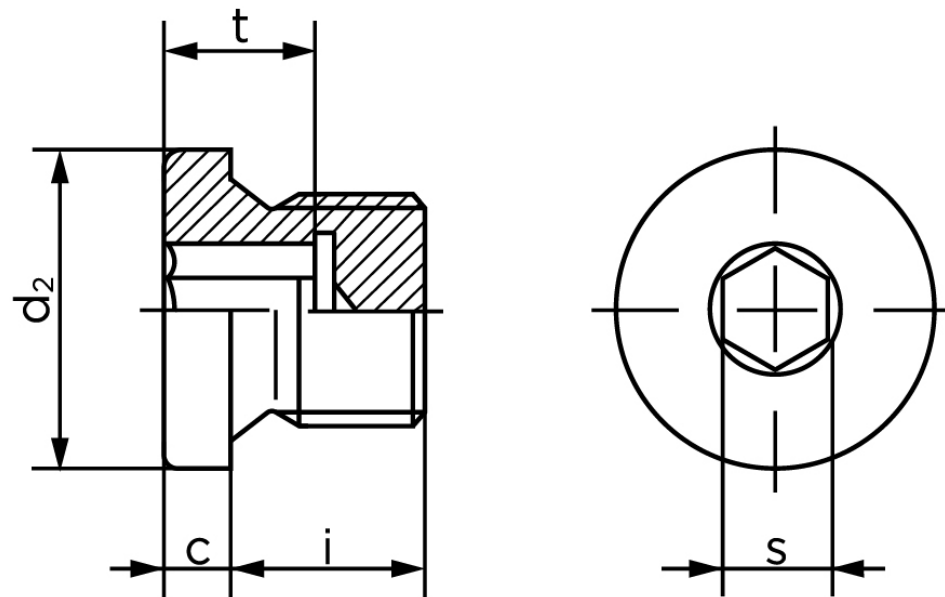

Gevindprop DIN 908 Ubehandlet Stål Med Cylindrisk Fingevind M16x1,5 (50 Stk)

SKU: 009085000160150

GTIN: 4043952143100

Norm	DIN 908
Dimensions	16
s	8
t_{min.}	7,5
d₂	21
c	3
i	12

Bemærk disse data er vejledende, og informationerne skal anses som vejledende, Bolte.dk stiller ingen garanti eller kan stilles til ansvar for overstående datatabel. Er du i tvivl så kontakt os på 75154999.

Vil du vide mere om dette produkt

Forespørg pris her