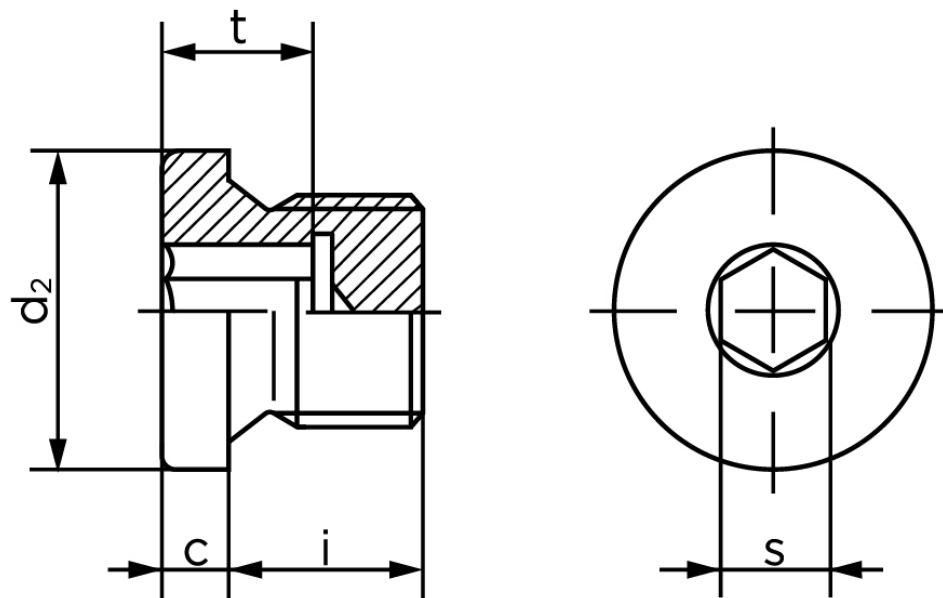

## Gevindprop DIN 908 Elforzinket Stål Med Cylindrisk Fingevind M16x1,5 (50 Stk)

SKU: 009085100160150

GTIN: 4043952143476

Norm	DIN 908
Dimensions	16
s	8
t <sub>min.</sub>	7,5
d <sub>2</sub>	21
c	3
i	12

Bemærk disse data er vejledende, og informationerne skal anses som vejledende, Bolte.dk stiller ingen garanti eller kan stilles til ansvar for overstående datatabel. Er du i tvivl så kontakt os på 75154999.