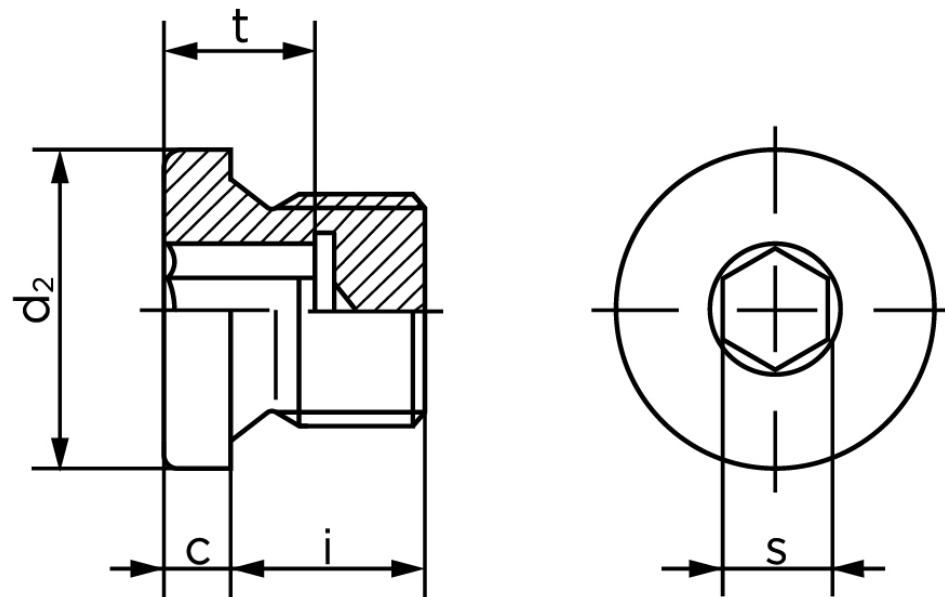

## Gevindprop DIN 908 Ubehandlet Stål Med Cylindrisk Fingevind M18x1,5 (25 Stk)

SKU: 009085000180150

GTIN: 4043952143117

Norm	DIN 908
Dimensions	18
s	8
t <sub>min.</sub>	7,5
d <sub>2</sub>	23
c	4
i	12

Bemærk disse data er vejledende, og informationerne skal anses som vejledende, Bolte.dk stiller ingen garanti eller kan stilles til ansvar for overstående datatabel. Er du i tvivl så kontakt os på 75154999.