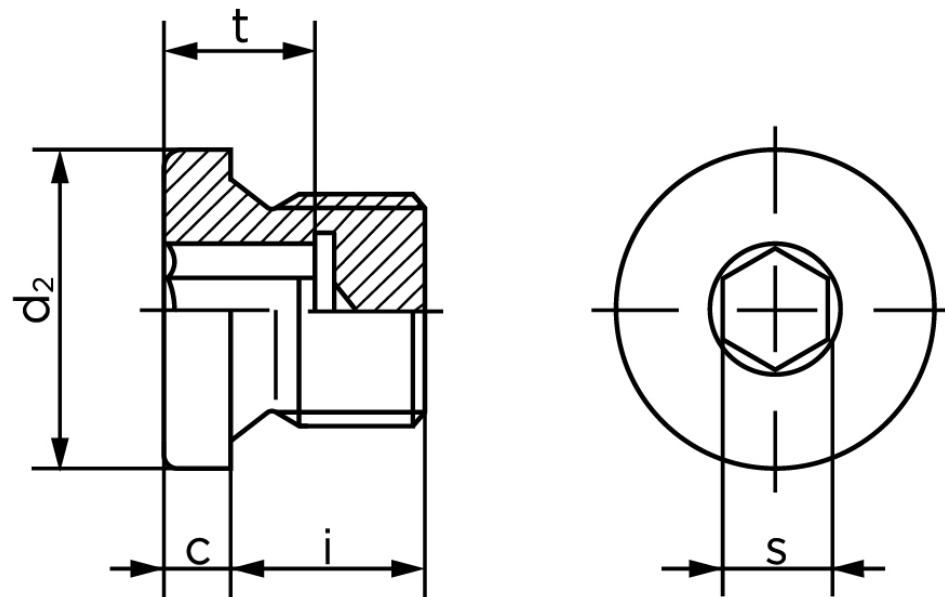

Gevindprop DIN 908 Ubehandlet Stål Med Cylindrisk Fingevind M20x1,5 (25 Stk)

SKU: 009085000200150

GTIN: 4043952143124

Norm	DIN 908
Dimensions	20
s	10
t_{min.}	7,5
d₂	25
c	4
i	14

Bemærk disse data er vejledende, og informationerne skal anses som vejledende, Bolte.dk stiller ingen garanti eller kan stilles til ansvar for overstående datatabel. Er du i tvivl så kontakt os på 75154999.

Vil du vide mere om dette produkt

Forespørg pris her