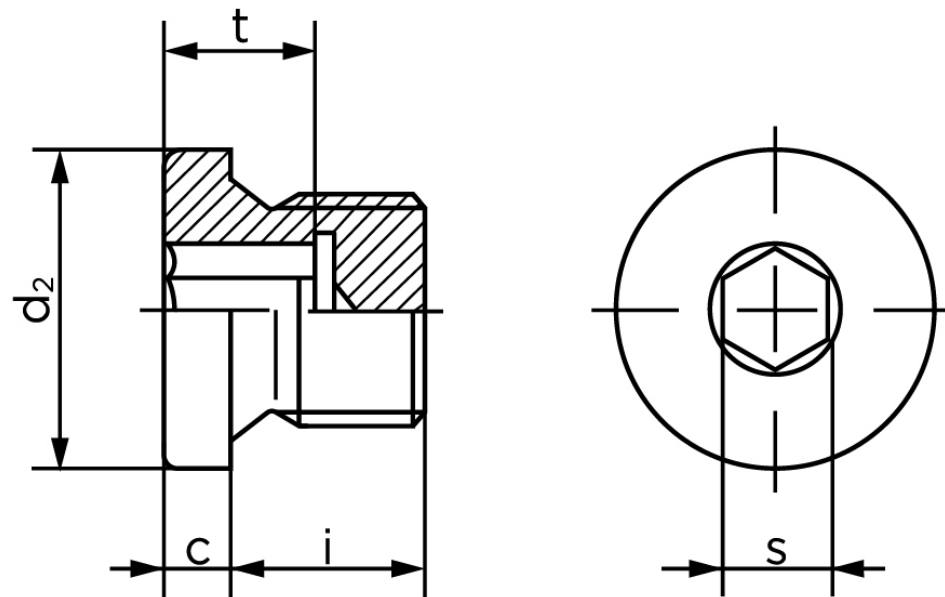

## Gevindprop DIN 908 Ubehandlet Stål Med Cylindrisk Fingevind M22x1,5 (25 Stk)

SKU: 009085000220150

GTIN: 4043952143131

Norm	DIN 908
Dimensions	22
s	10
t <sub>min.</sub>	7,5
d <sub>2</sub>	27
c	4
i	14

Bemærk disse data er vejledende, og informationerne skal anses som vejledende, Bolte.dk stiller ingen garanti eller kan stilles til ansvar for overstående datatabel. Er du i tvivl så kontakt os på 75154999.