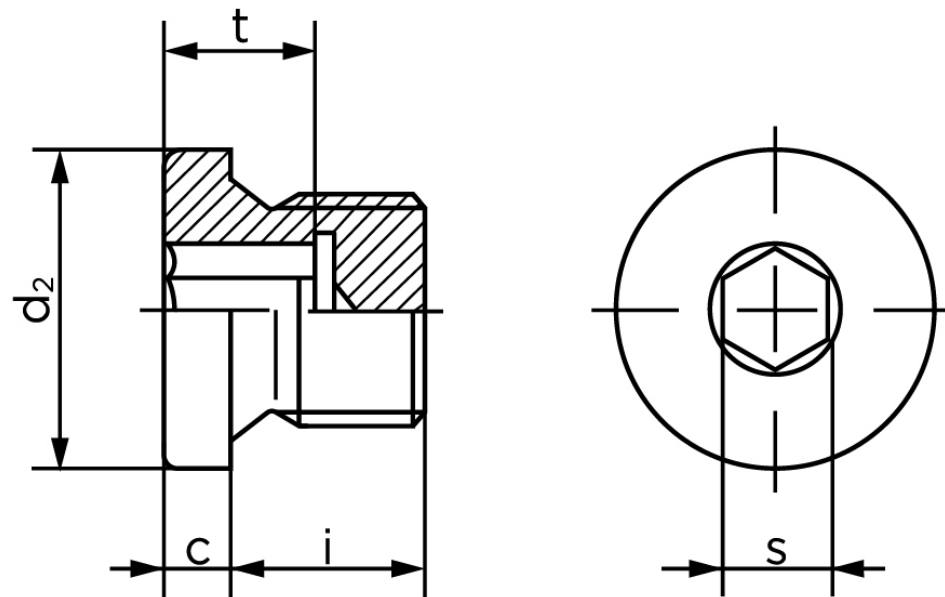

Gevindprop DIN 908 Rustfri-Syrefast A4 Med Cylindrisk Fingevind M22x1,5 (50 Stk)

SKU: 009089400220150

GTIN: 4043952143780

Norm	DIN 908
Dimensions	22
s	10
t_{min.}	7,5
d₂	27
c	4
i	14

Bemærk disse data er vejledende, og informationerne skal anses som vejledende, Bolte.dk stiller ingen garanti eller kan stilles til ansvar for overstående datatabel. Er du i tvivl så kontakt os på 75154999.

Vil du vide mere om dette produkt

Forespørg pris her