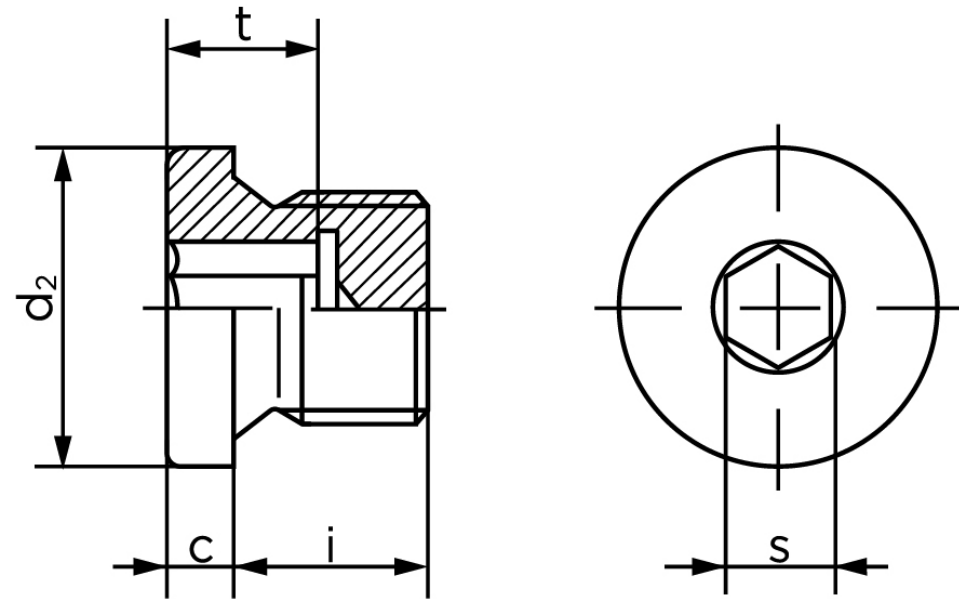

Gevindprop DIN 908 Elforzinket Stål Med Cylindrisk Fingevind M24x1,5 (25 Stk)

SKU: 009085100240150

GTIN: 4043952143513

Norm	DIN 908
Dimensions	24
s	12
t _{min.}	7,5
d ₂	29
c	4
i	14

Bemærk disse data er vejledende, og informationerne skal anses som vejledende, Bolte.dk stiller ingen garanti eller kan stilles til ansvar for overstående datatabel. Er du i tvivl så kontakt os på 75154999.