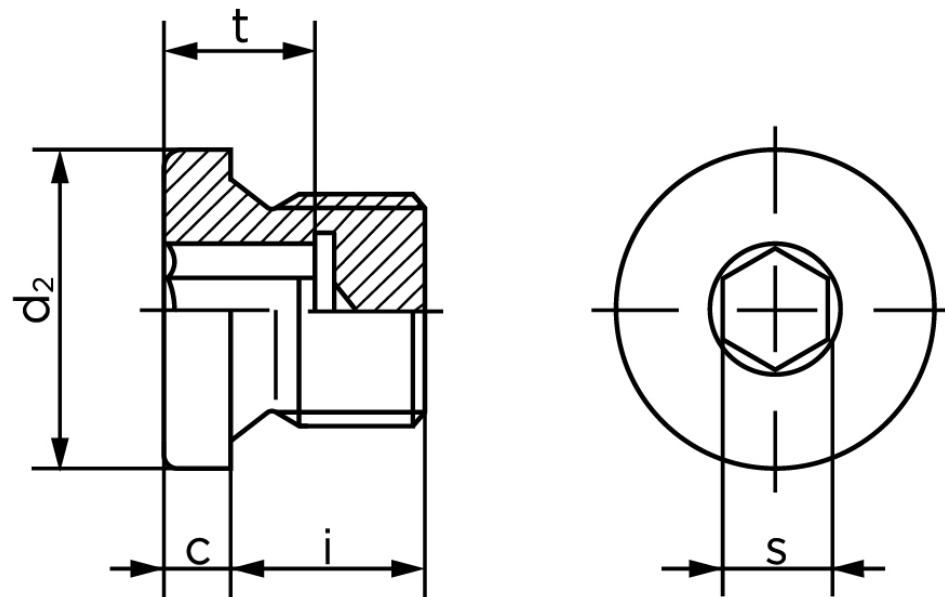

Gevindprop DIN 908 Rustfri-Syrefast A4 Med Cylindrisk Fingevind M24x1,5 (50 Stk)

SKU: 009089400240150

GTIN: 4043952143797

Norm	DIN 908
Dimensions	24
s	12
t_{min.}	7,5
d₂	29
c	4
i	14

Bemærk disse data er vejledende, og informationerne skal anses som vejledende, Bolte.dk stiller ingen garanti eller kan stilles til ansvar for overstående datatabel. Er du i tvivl så kontakt os på 75154999.

Vil du vide mere om dette produkt

Forespørg pris her